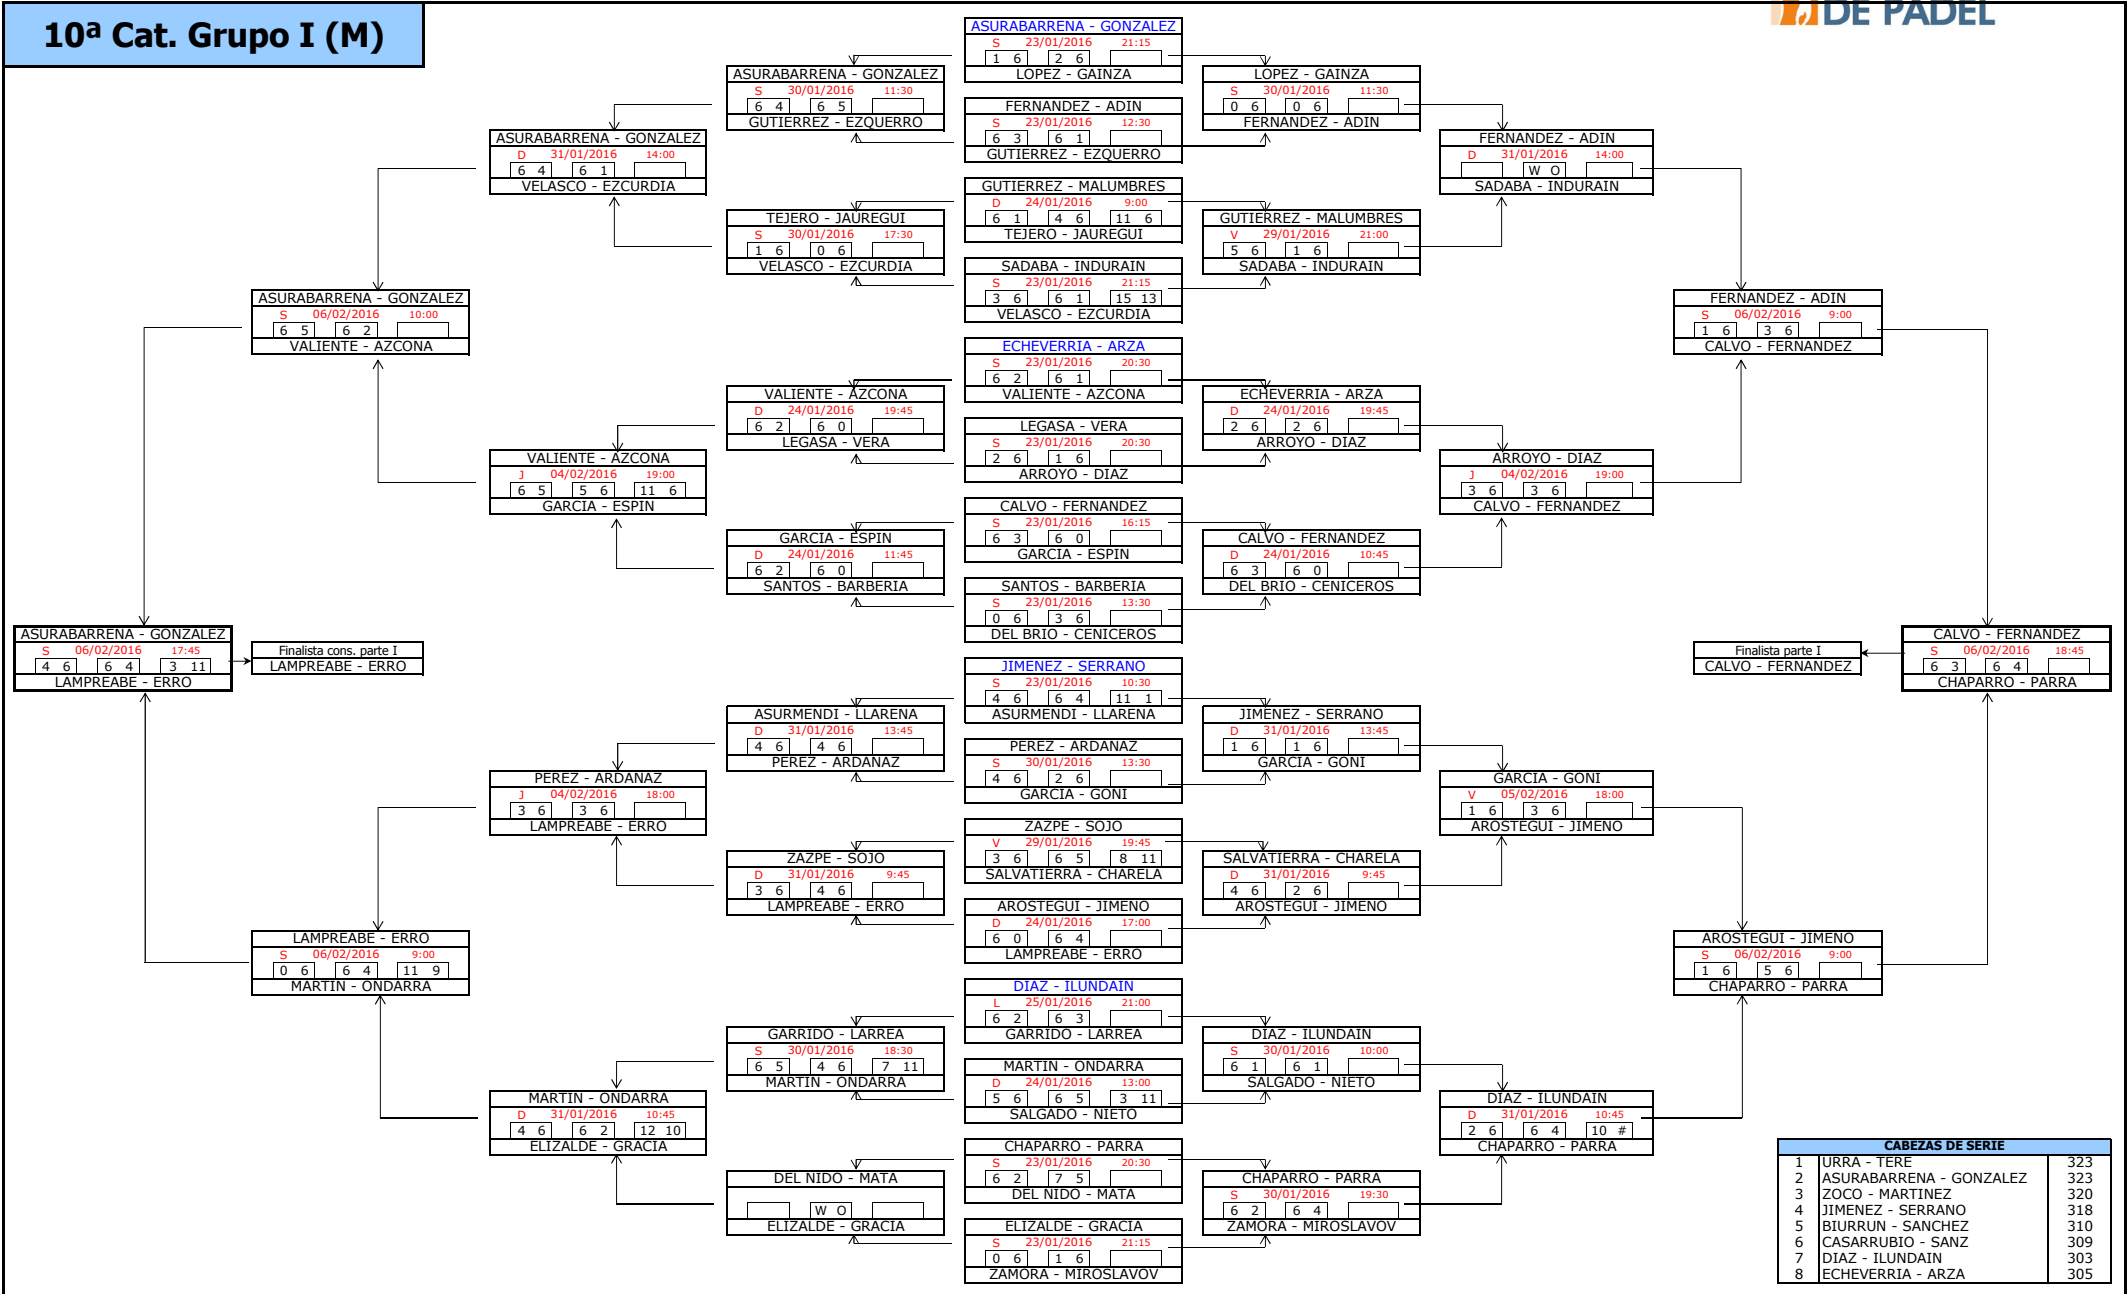

10ª Cat. Grupo I (M)

CABEZAS DE SERIE		
1	URRA - TERE	323
2	ASURABARRENA - GONZALEZ	323
3	ZOCO - MARTINEZ	320
4	JIMENEZ - SERRANO	318
5	BIURRUN - SANCHEZ	310
6	CASARRUBIO - SANZ	309
7	DIAZ - ILUNDAIN	303
8	ECHEVERRIA - ARZA	305