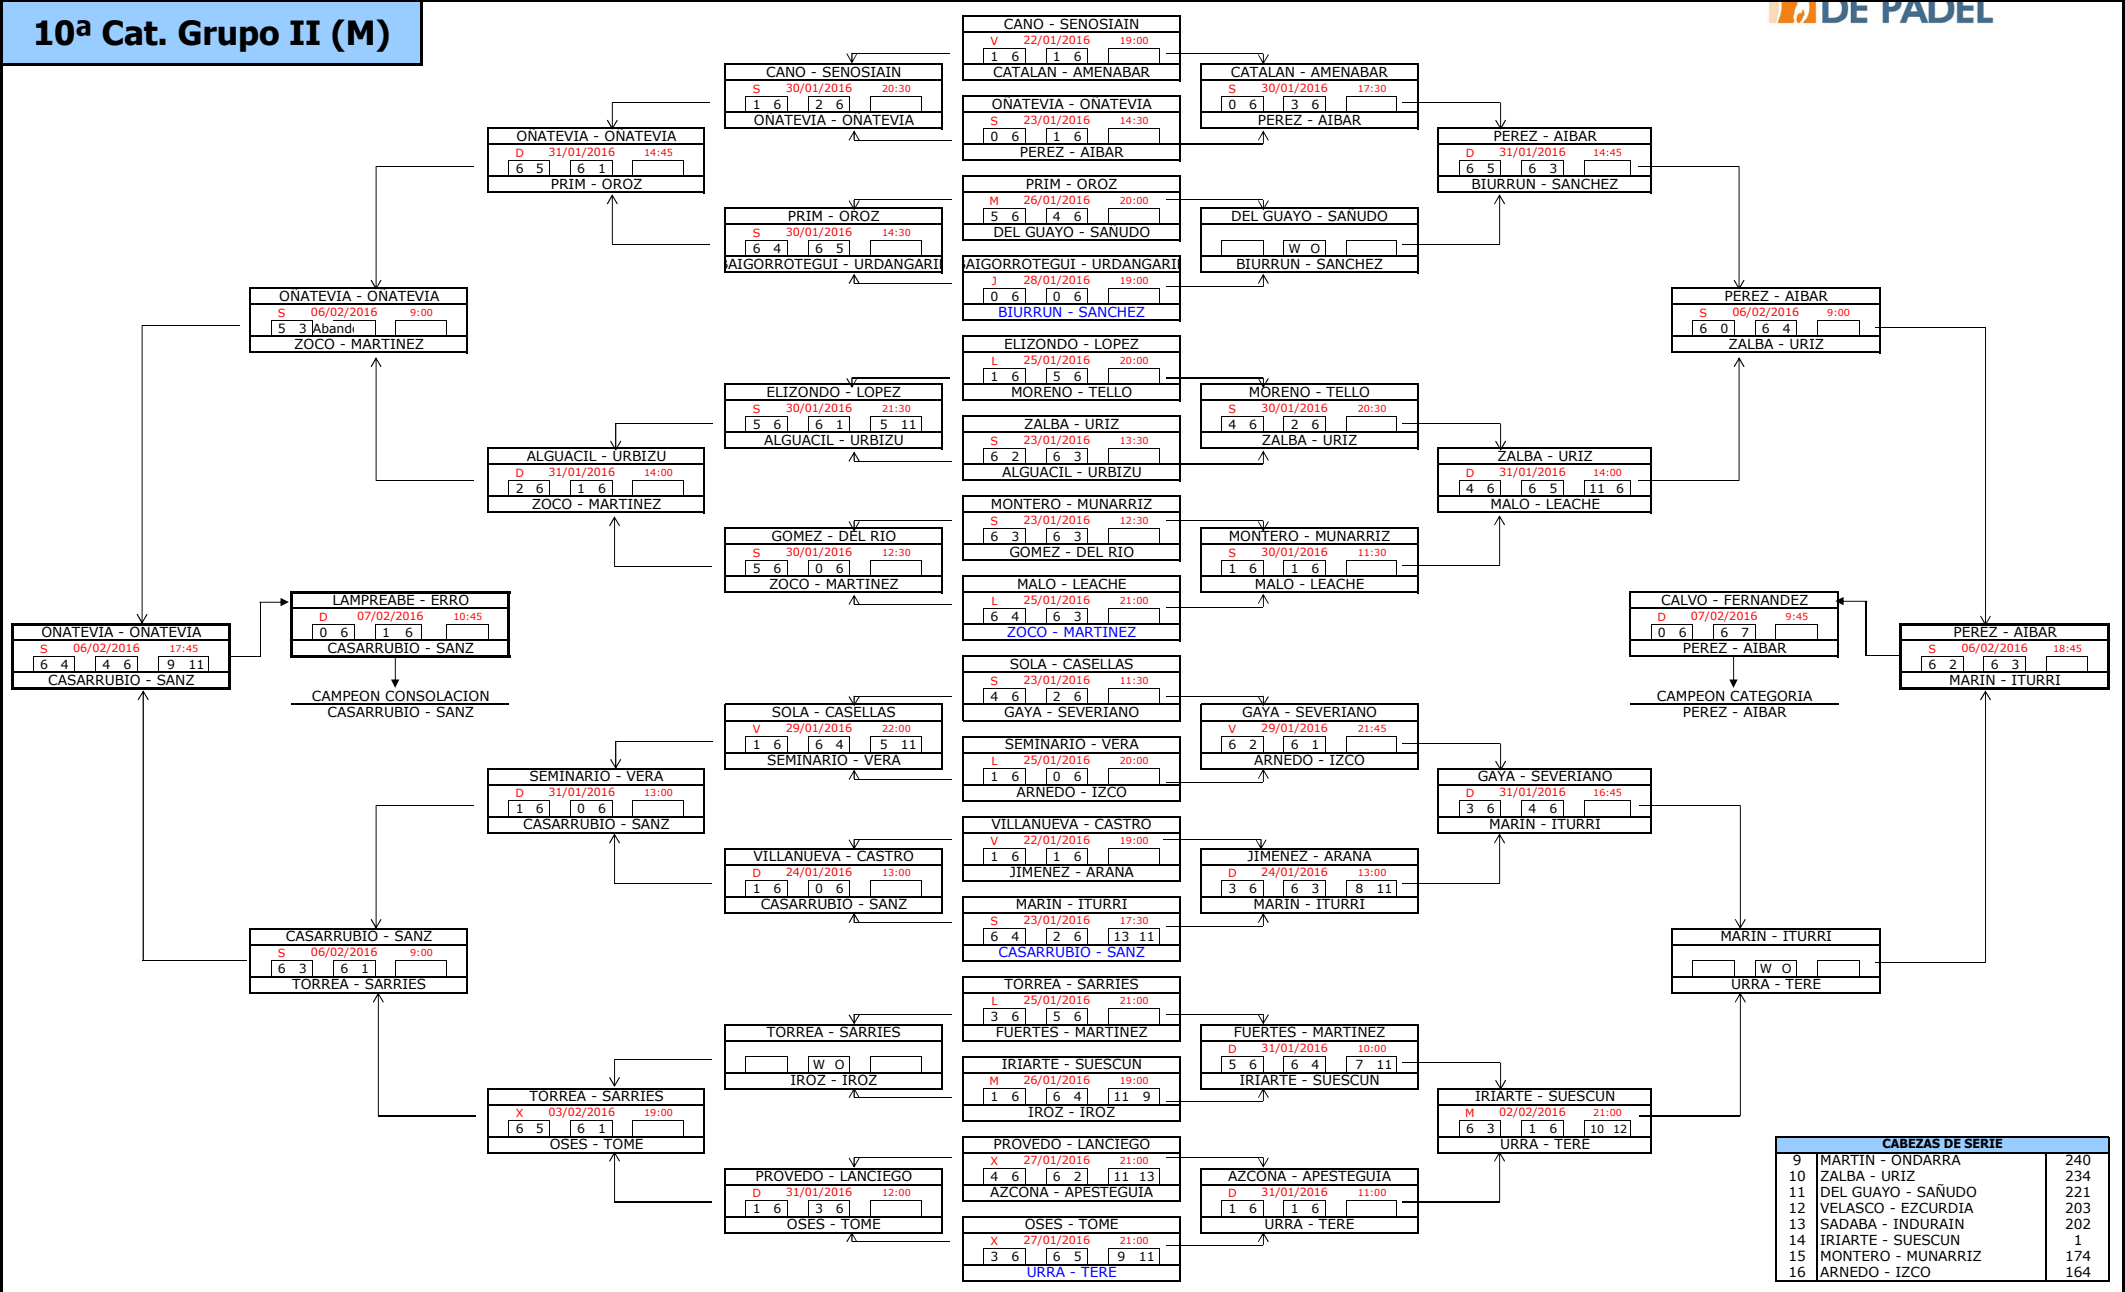

10ª Cat. Grupo II (M)

CABEZAS DE SERIE		
9	MARTIN - ONDARRA	240
10	ZALBA - URIZ	234
11	DEL GUAYO - SAÑUDO	221
12	VELASCO - EZCURDIA	203
13	SADABA - INDURAIN	202
14	IRIARTE - SUESCUN	1
15	MONTERO - MUNARRIZ	174
16	ARNEDO - IZCO	164