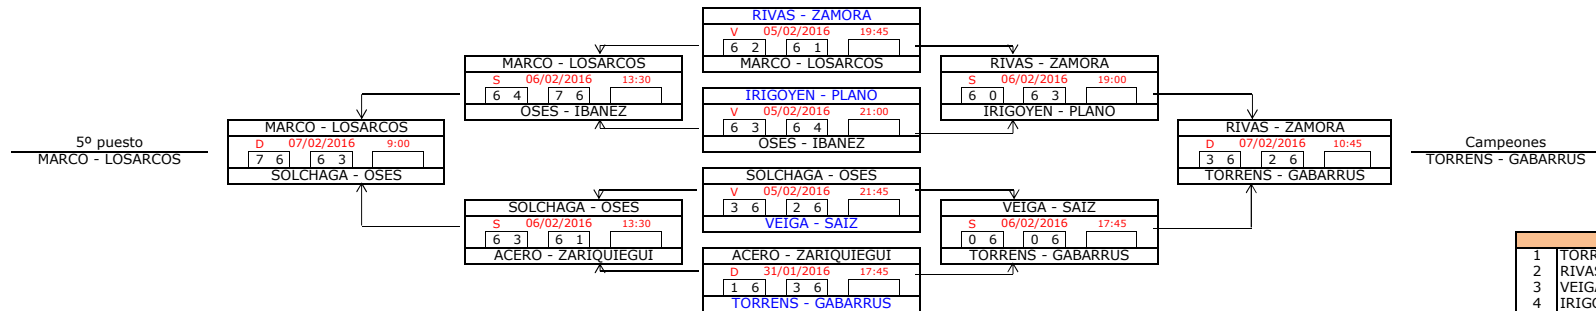

FASE FINAL

CABEZAS DE SERIE		
1	TORRENS - GABARRUS	12240
2	RIVAS - ZAMORA	11773
3	VEIGA - SAIZ	10621
4	IRIGOYEN - PLANO	10430