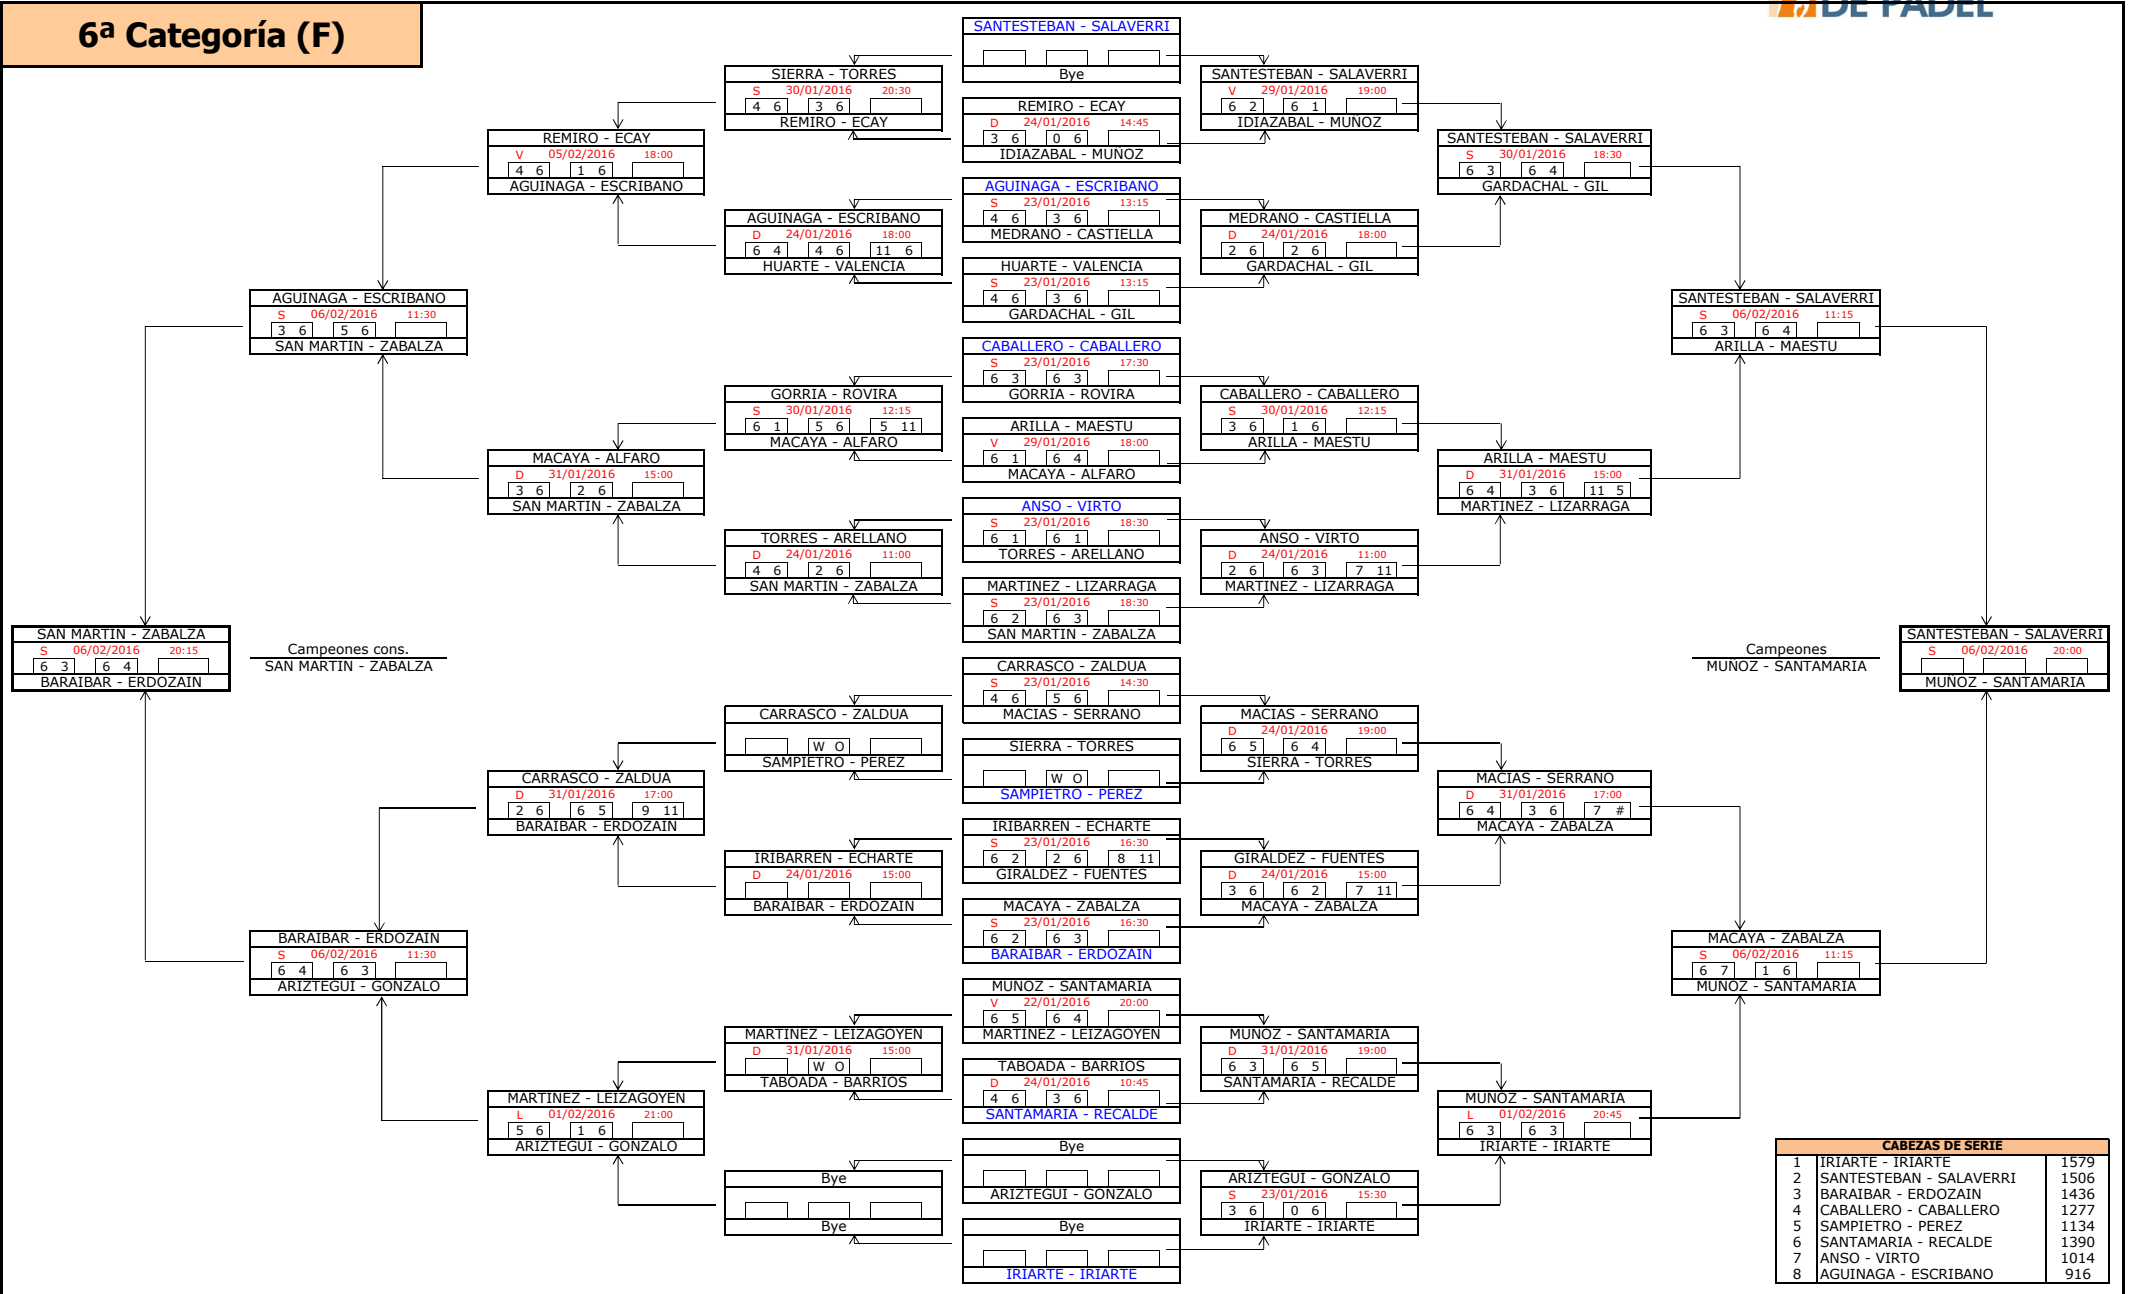

6ª Categoría (F)

CABEZAS DE SERIE		
1	IRIARTE - IRIARTE	1579
2	SANTESTEBAN - SALAVERRI	1506
3	BARAIBAR - ERDOZAIN	1436
4	CABALLERO - CABALLERO	1277
5	SAMPIETRO - PEREZ	1134
6	SANTAMARIA - RECALDE	1390
7	ANSO - VIRTO	1014
8	AGUINAGA - ESCRIBANO	916