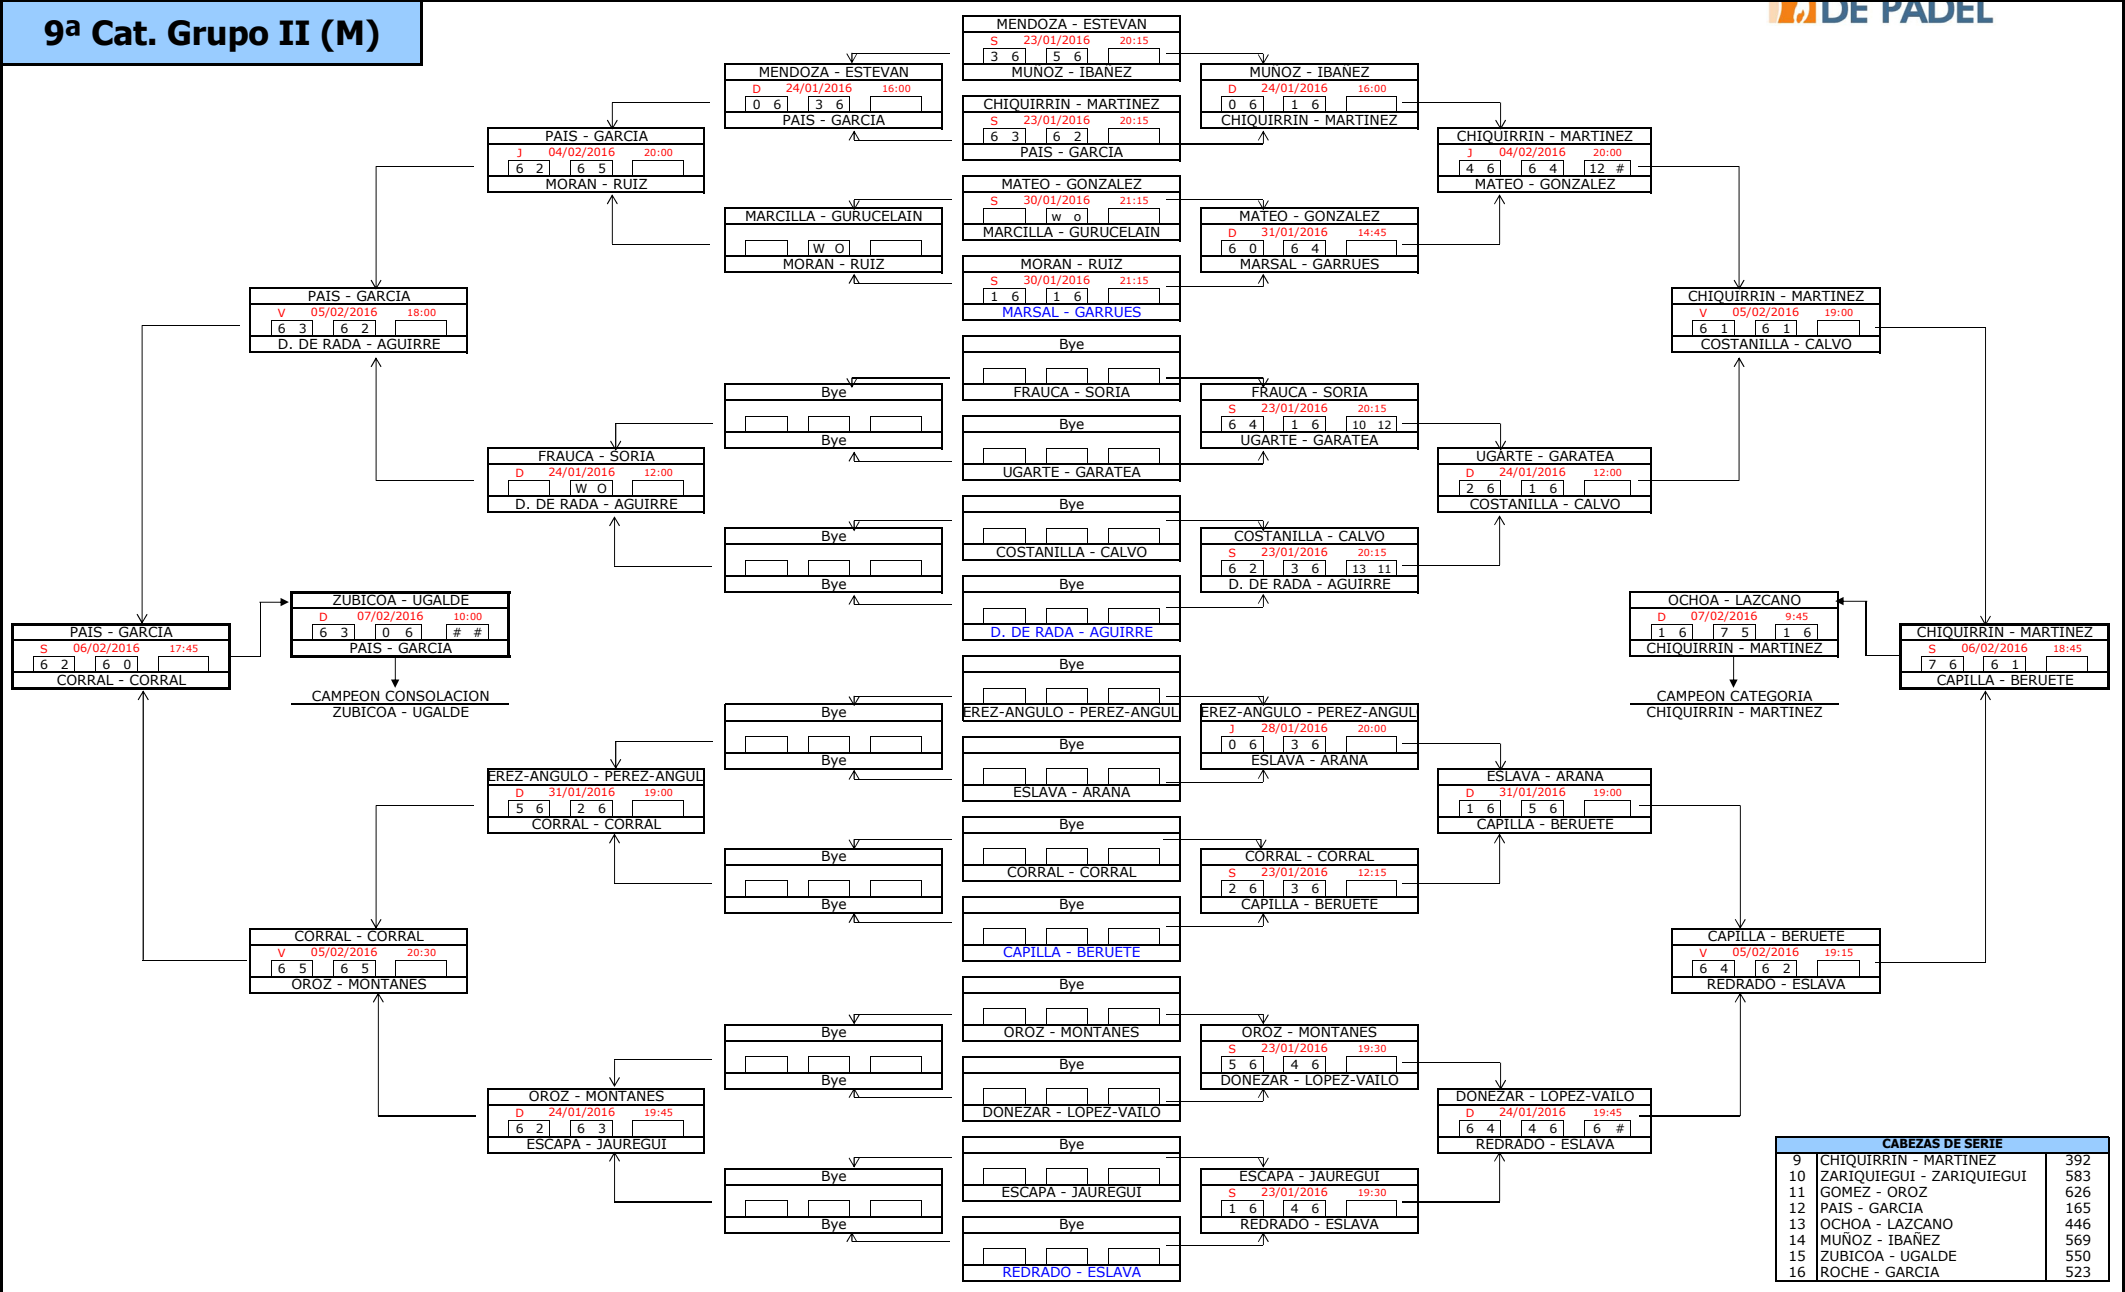

9ª Cat. Grupo II (M)

CABEZAS DE SERIE		
9	CHIQUIRRIN - MARTINEZ	392
10	ZARIQUEGUI - ZARIQUEGUI	583
11	GOMEZ - OROZ	626
12	PAIS - GARCIA	165
13	OCHOA - LAZZANO	446
14	MUNOZ - IBANEZ	569
15	ZUBICOA - UGALDE	550
16	ROCHE - GARCIA	523