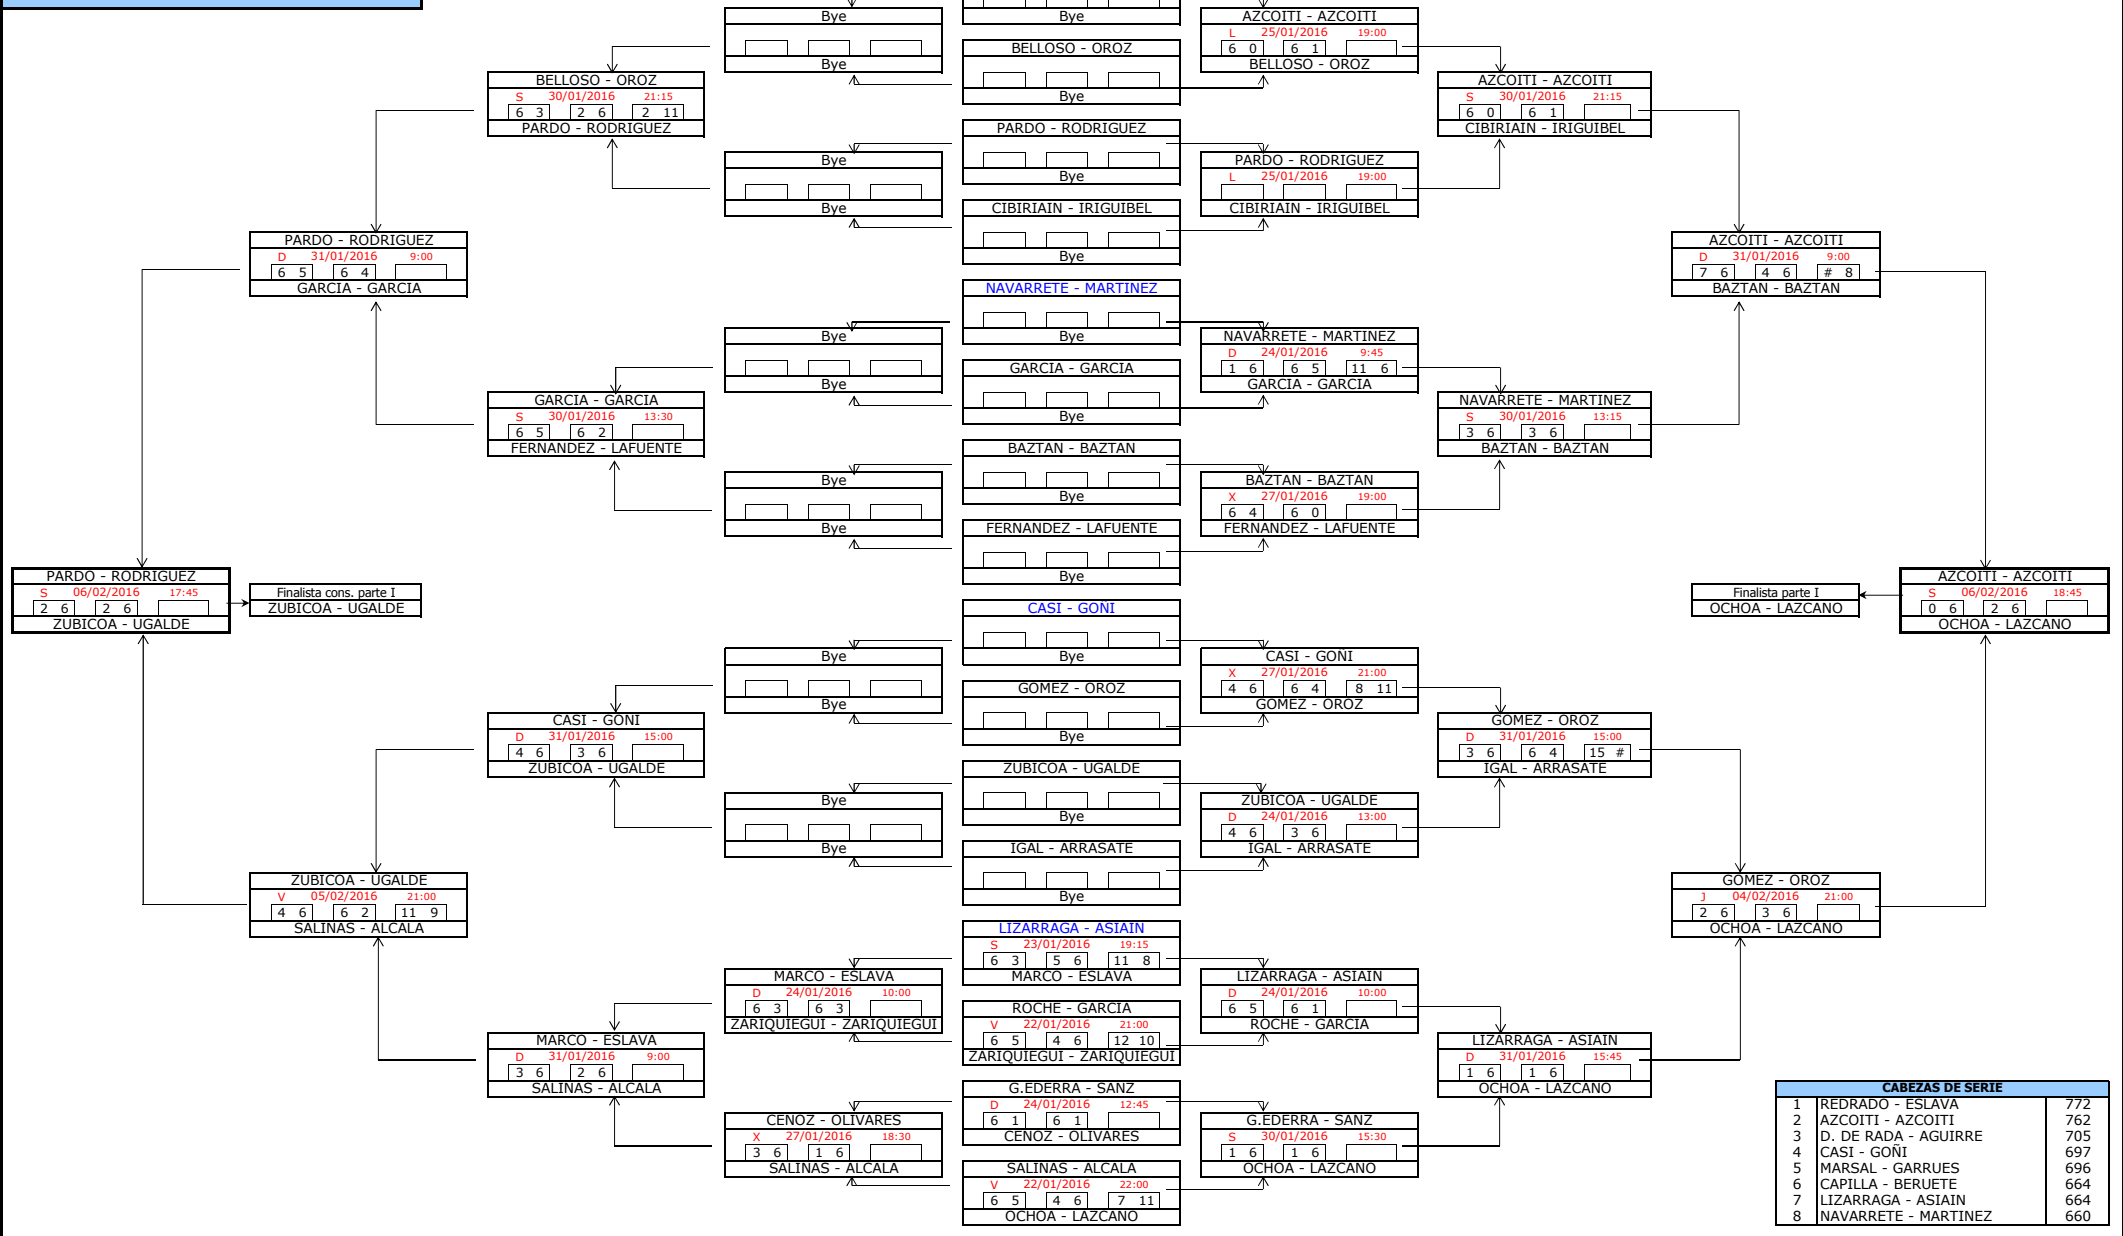

9ª Cat. Grupo I (M)

CABEZAS DE SERIE		
1	REDRADO - ESLAVA	772
2	AZCOITI - AZCOITI	762
3	D. DE RADA - AGUIRRE	705
4	CASI - GONI	697
5	MARSAL - GARRUES	696
6	CAPILLA - BERUETE	664
7	LIZARRAGA - ASIAIN	664
8	NAVARRETE - MARTINEZ	660