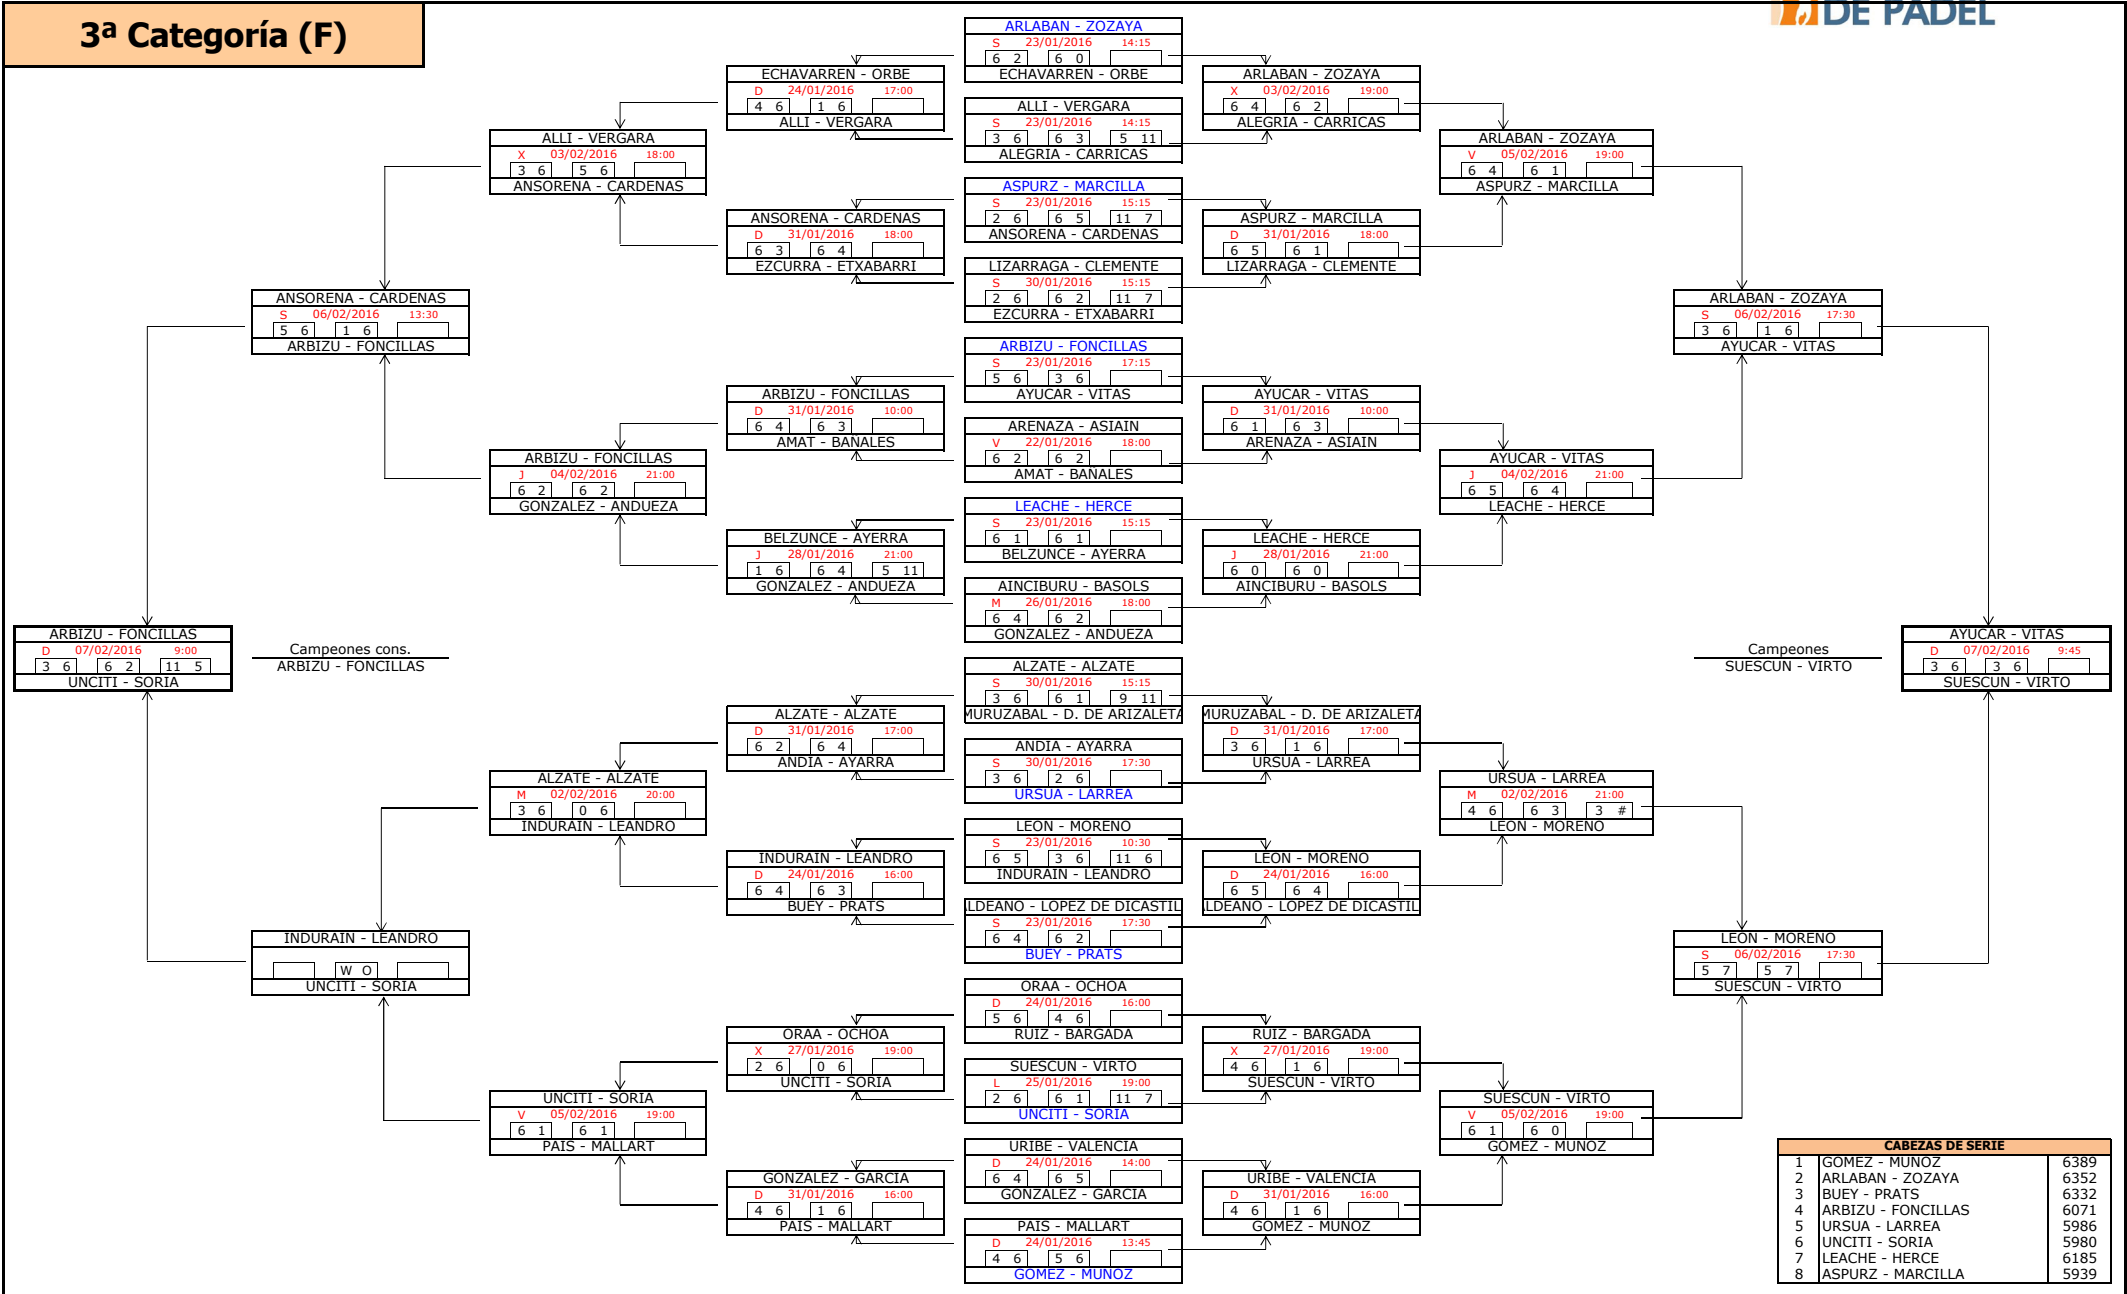

3ª Categoría (F)

Campeones cons.
ARBIZU - FONCILLAS

Campeones
SUESCUN - VIRTO

CABEZAS DE SERIE		
1	GOMEZ - MUNOZ	6389
2	ARLABAN - ZOZAYA	6352
3	BUEY - PRATS	6332
4	ARBIZU - FONCILLAS	6071
5	URSUA - LARREA	5986
6	UNCITI - SORIA	5980
7	LEACHE - HERCE	6185
8	ASPURZ - MARCILLA	5939