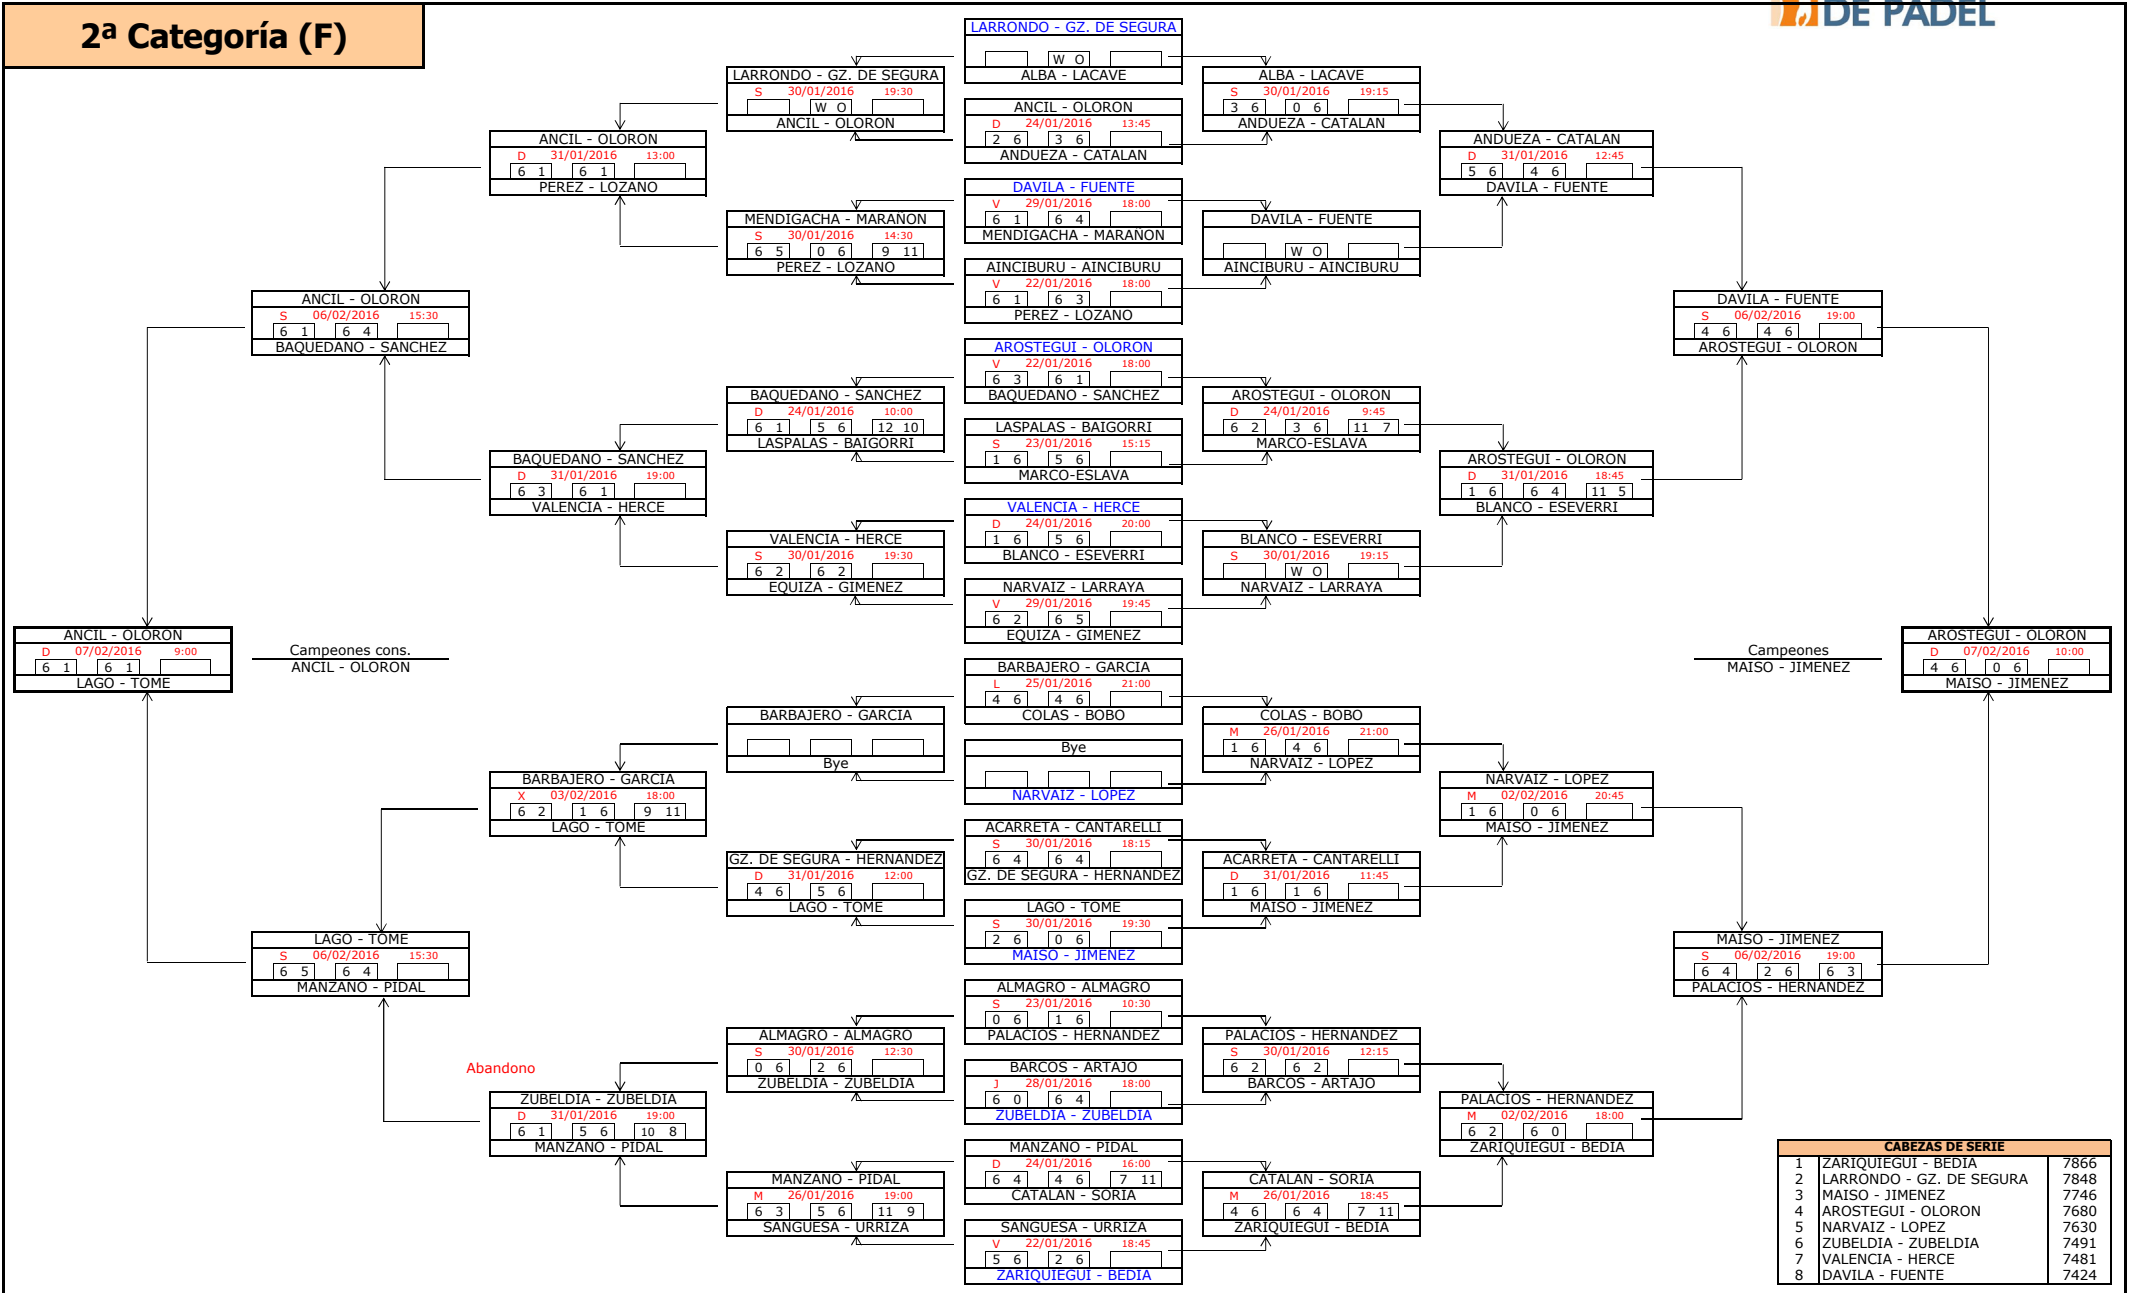

2ª Categoría (F)

CABEZAS DE SERIE		
1	ZARIQUIEGUI - BEDIA	7866
2	LARRONDO - GZ. DE SEGURA	7848
3	MAISO - JIMENEZ	7746
4	AROSTEGUI - OLORON	7680
5	NARVAIZ - LOPEZ	7630
6	ZUBELDIA - ZUBELDIA	7491
7	VALENCIA - HERCE	7481
8	DAVILA - FUENTE	7424