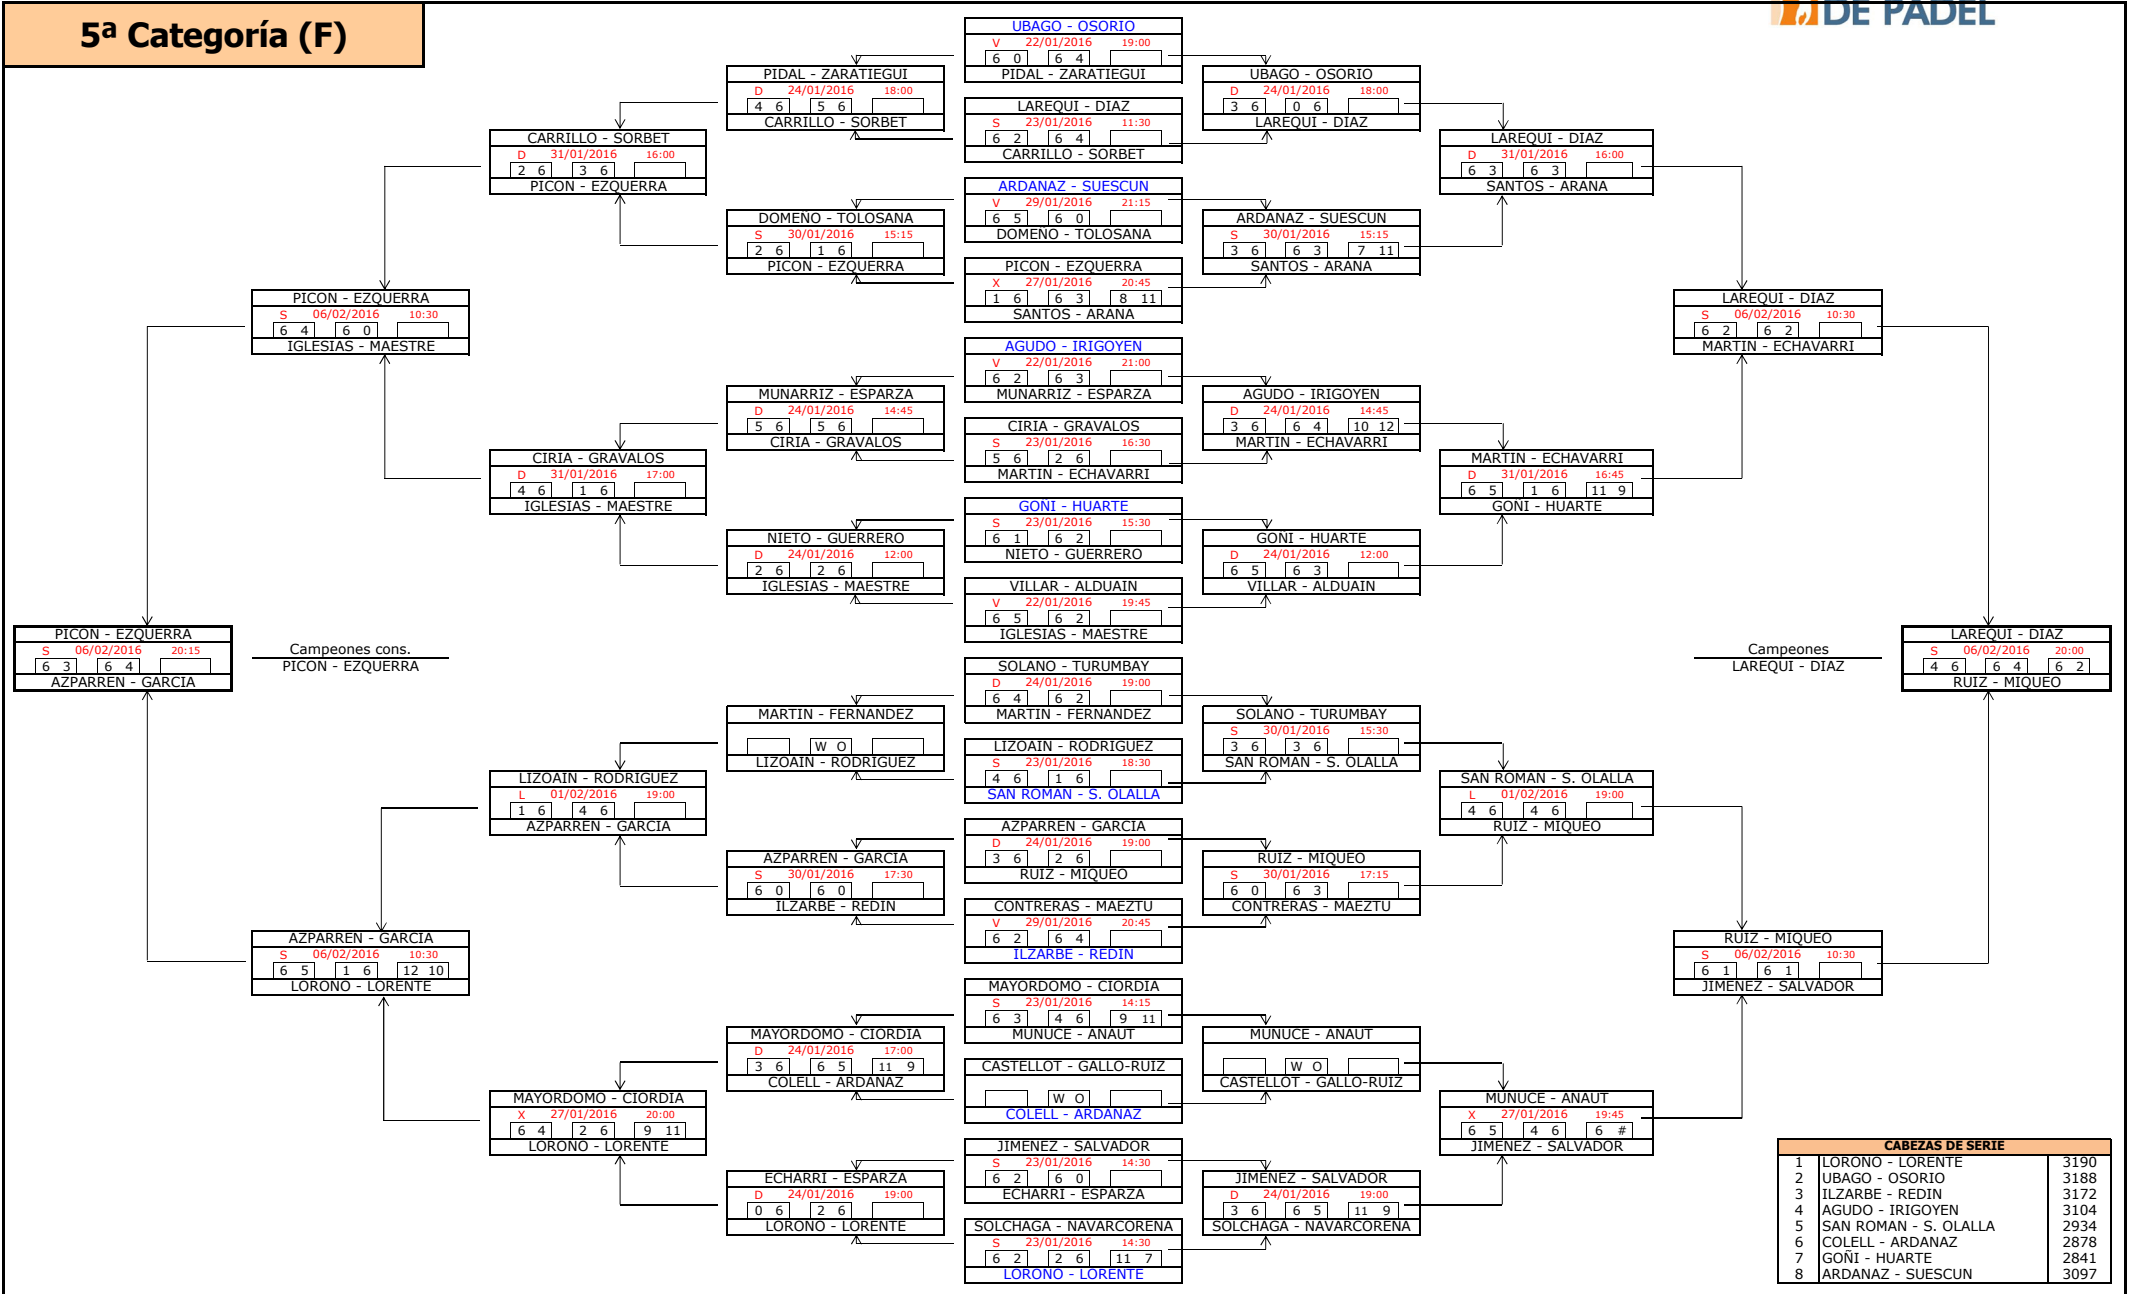

# 4ª Categoría (F)

Campeones cons.  
ARAMENDIA - OLLO

Campeones  
ARTETA - SANTAMARIA

CABEZAS DE SERIE		
1	INDURAIN - SOLA	4880
2	EMAZABEL - JACA	4874
3	GARCIA - ZARDOYA	4806
4	TORRANO - D. DE CERIO	4637
5	JIMENEZ - URTASUN	4632
6	ARAMENDIA - OLLO	4609
7	TAPIA - APESTEGUI	4491
8	ARRAIZ - NADAL	4489

# 5ª Categoría (F)

CABEZAS DE SERIE		
1	LORONO - LORENTE	3190
2	UBAGO - OSORIO	3188
3	ILZARBE - REDIN	3172
4	AGUDO - IRIGOYEN	3104
5	SAN ROMAN - S. OLALLA	2934
6	COLELL - ARDANAZ	2878
7	GOÑI - HUARTE	2841
8	ARDANAZ - SUESCUN	3097

# 6ª Categoría (F)

CABEZAS DE SERIE		
1	IRIARTE - IRIARTE	1579
2	SANTESTEBAN - SALAVERRI	1506
3	BARAIBAR - ERDOZAIN	1436
4	CABALLERO - CABALLERO	1277
5	SAMPIETRO - PEREZ	1134
6	SANTAMARIA - RECALDE	1390
7	ANSO - VIRTO	1014
8	AGUINAGA - ESCRIBANO	916