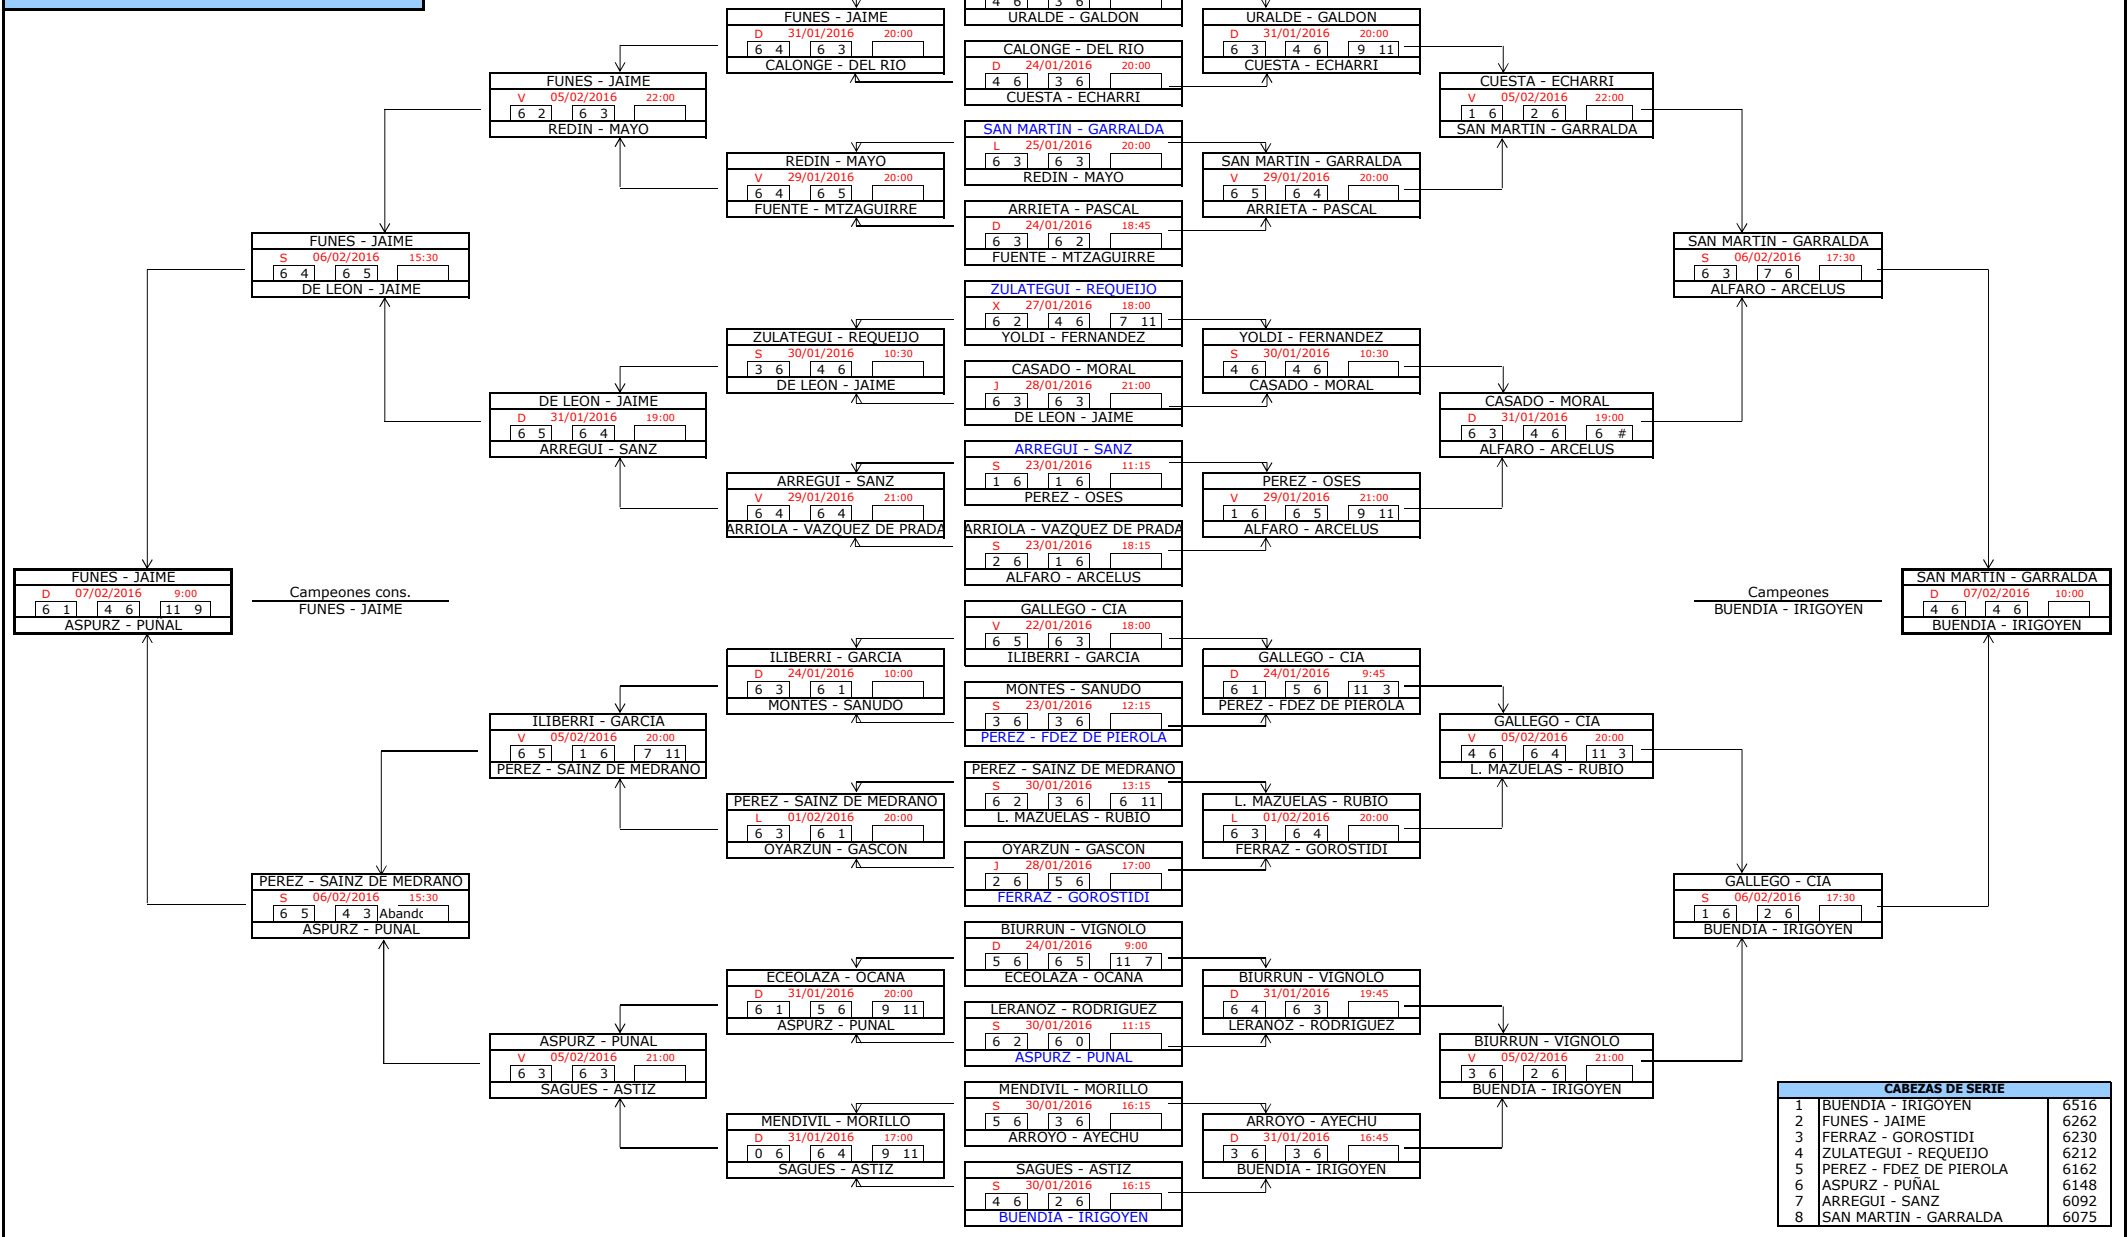

3ª Categoría (M)

CABEZAS DE SERIE		
1	BUENDIA - IRIGOYEN	6516
2	FUNES - JAIME	6262
3	FERRAZ - GOROSTIDI	6230
4	ZULATEGUI - REQUEIJO	6212
5	PEREZ - FDEZ DE PIEROLA	6162
6	ASPURZ - PUÑAL	6148
7	ARRÉGUI - SANZ	6092
8	SAN MARTIN - GARRALDA	6075