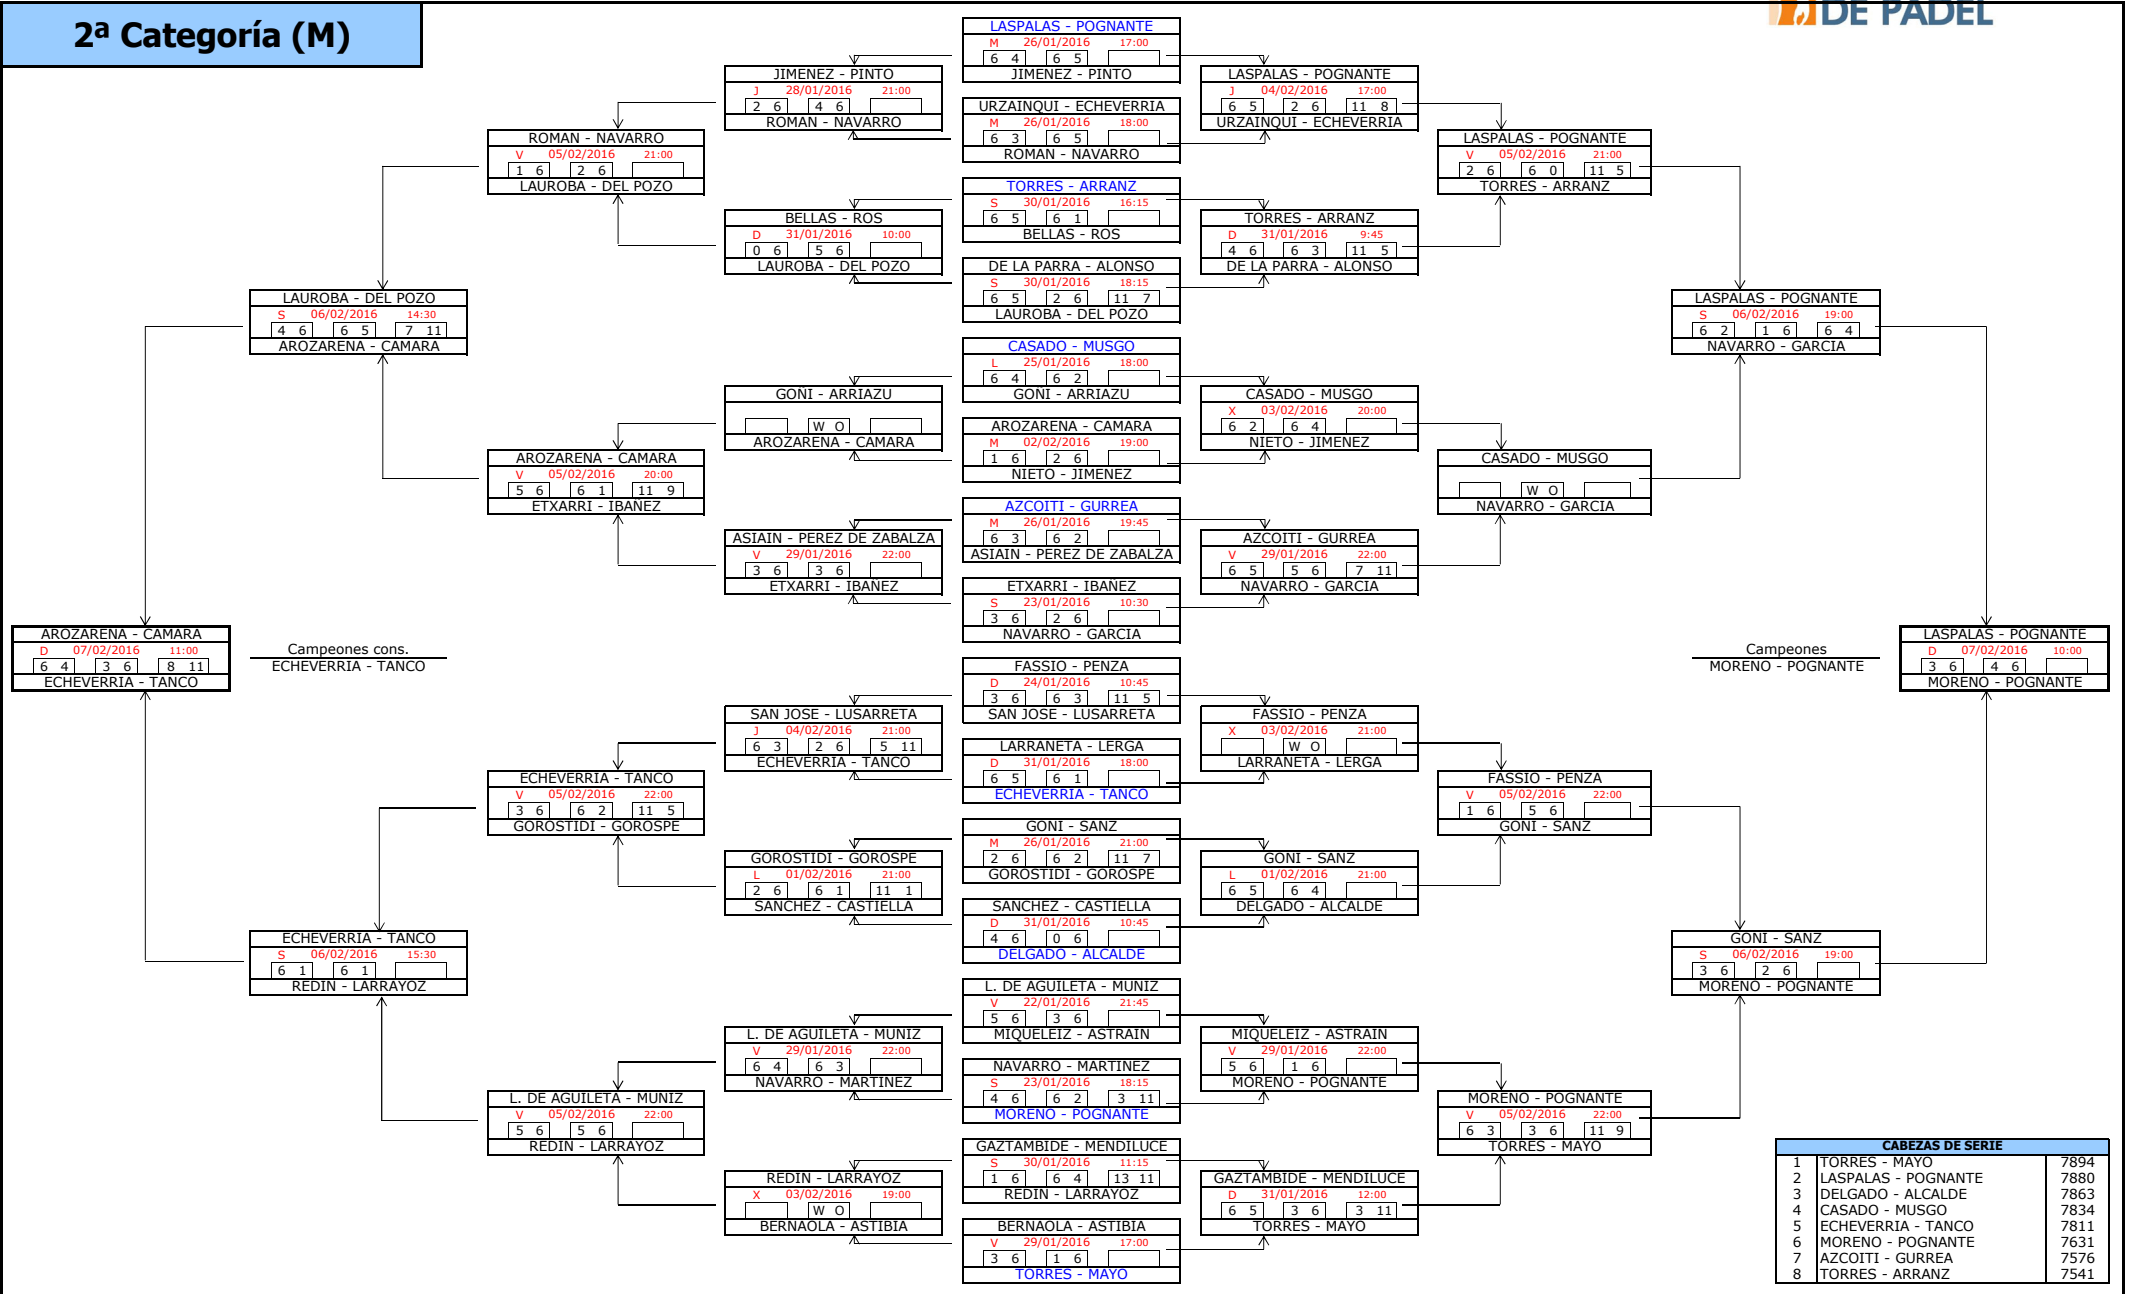

2ª Categoría (M)