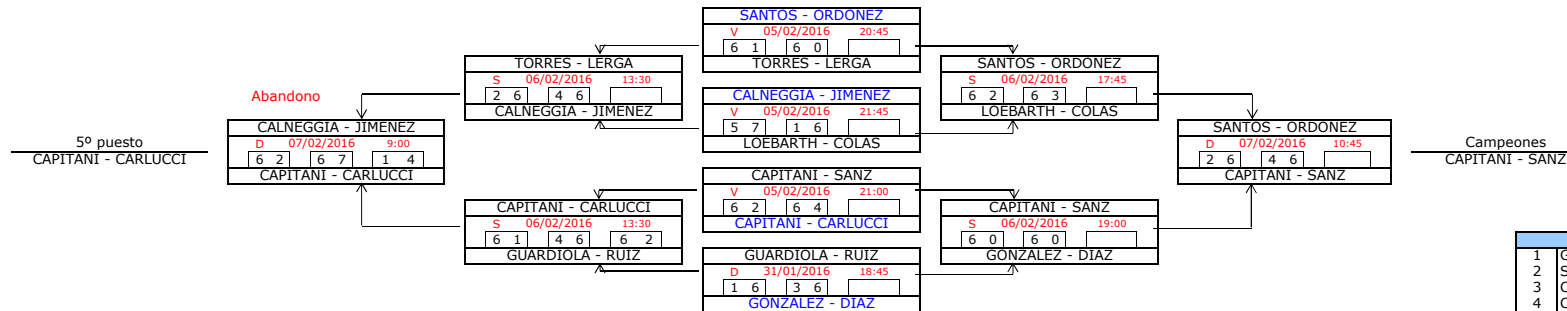

FASE FINAL

CABEZAS DE SERIE		
1	GONZALEZ - DIAZ	11812
2	SANTOS - ORDONEZ	11098
3	CAPITANI - CARLUCCI	10790
4	CALNEGGIA - JIMENEZ	10521