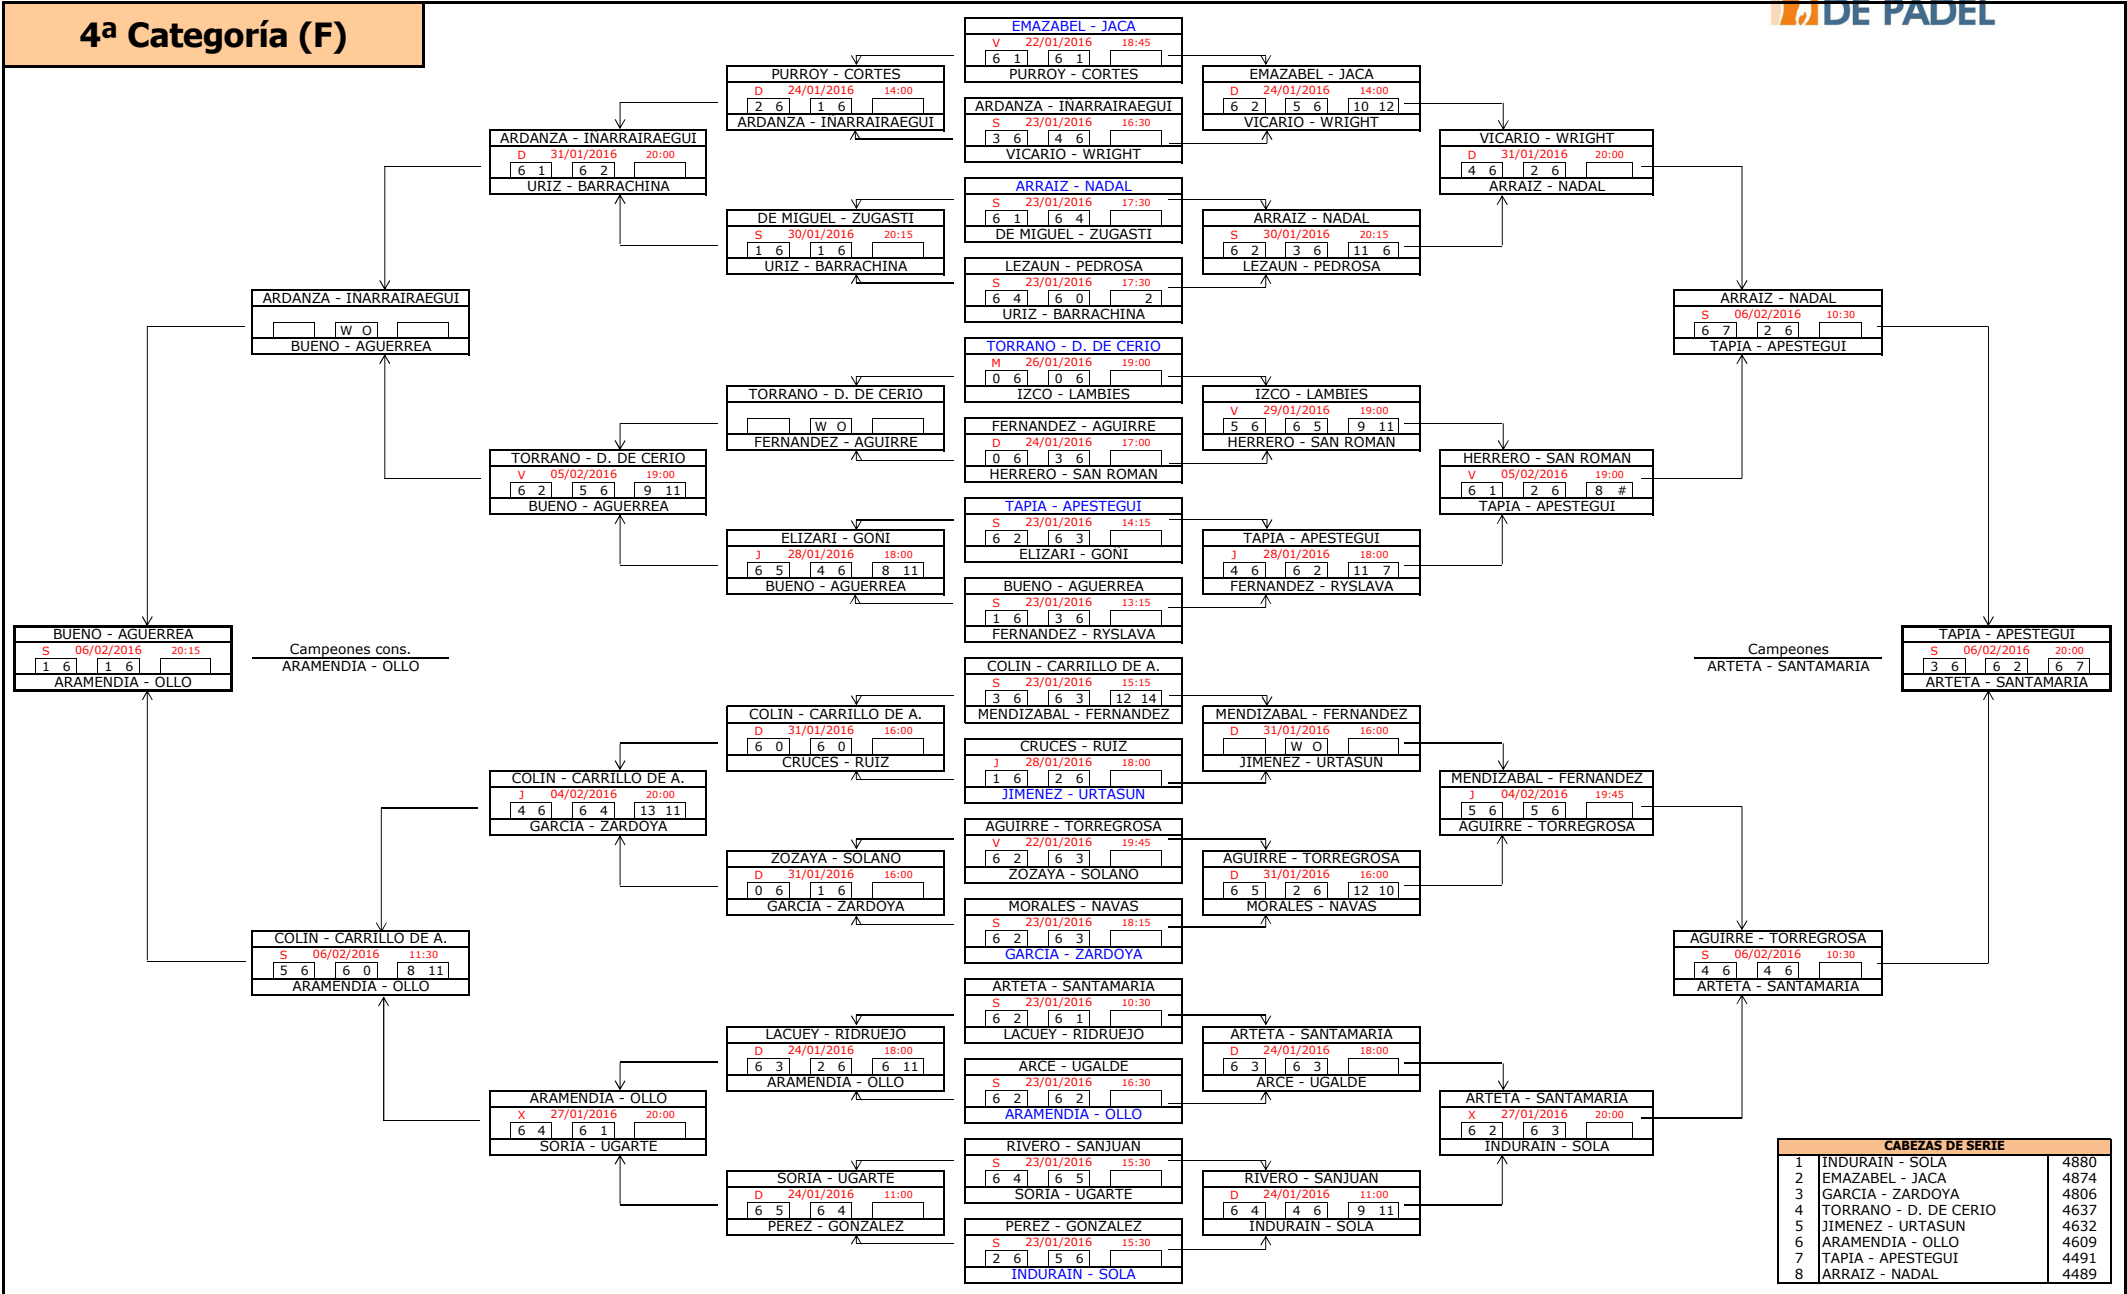

4ª Categoría (F)

Campeones cons.
ARAMENDIA - OLLO

Campeones
ARTETA - SANTAMARIA

CABEZAS DE SERIE		
1	INDURAIN - SOLA	4880
2	EMAZABEL - JACA	4874
3	GARCIA - ZARDOYA	4806
4	TORRANO - D. DE CERIO	4637
5	JIMENEZ - URTASUN	4632
6	ARAMENDIA - OLLO	4609
7	TAPIA - APESTEGUI	4491
8	ARRAIZ - NADAL	4489