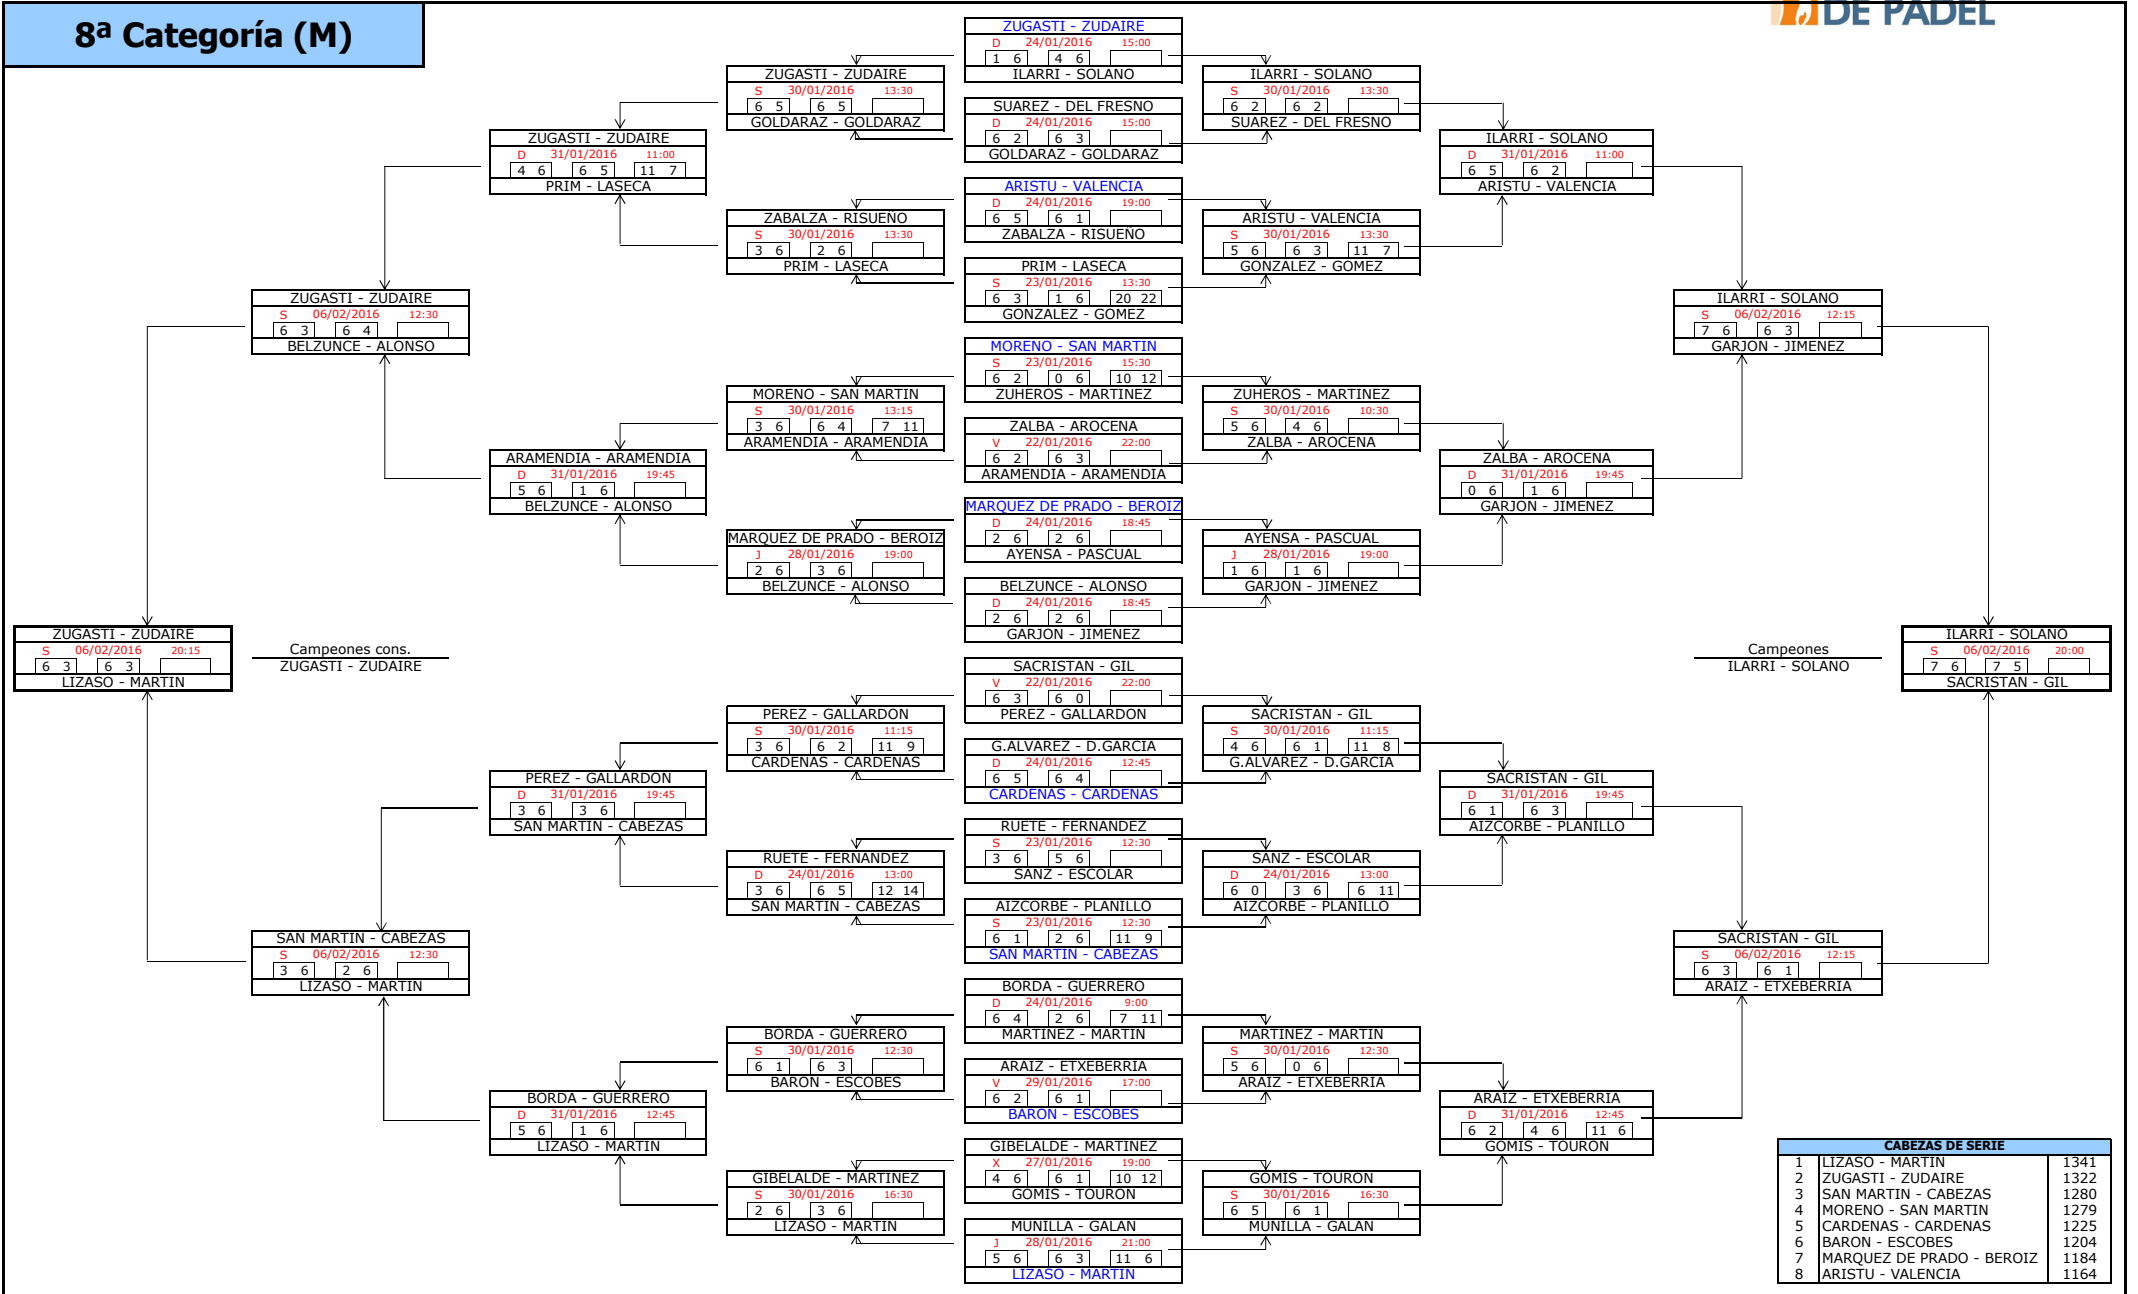

8ª Categoría (M)