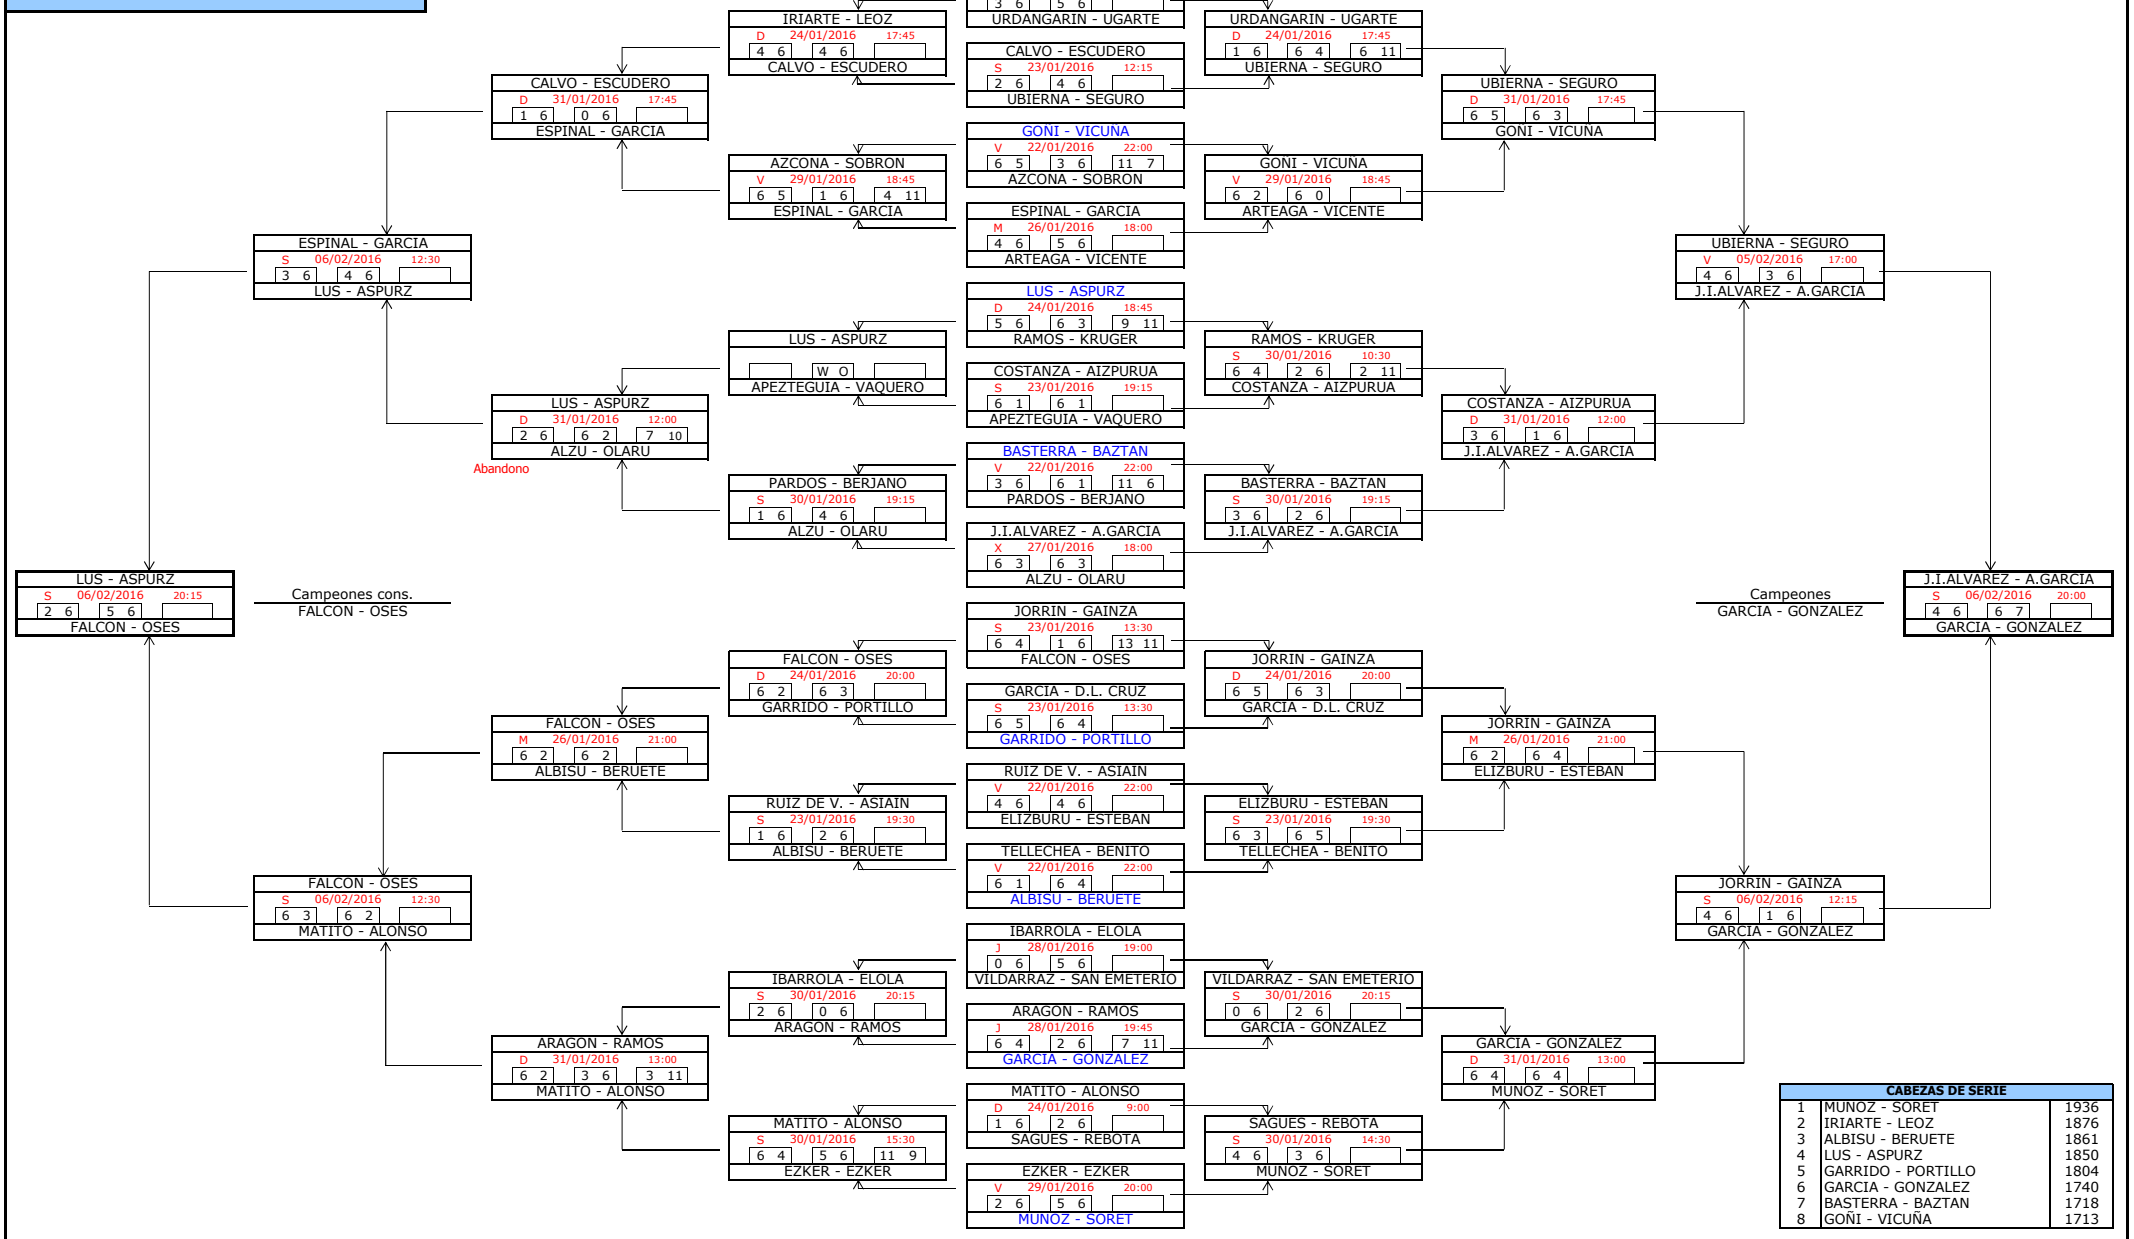

7ª Categoría (M)

CABEZAS DE SERIE		
1	MUNOZ - SORET	1936
2	IRIARTE - LEOZ	1876
3	ALBISU - BERUETE	1861
4	LUS - ASPURZ	1850
5	GARRIDO - PORTILLO	1804
6	GARCIA - GONZALEZ	1740
7	BASTERRA - BAZTAN	1718
8	GONI - VICUNA	1713