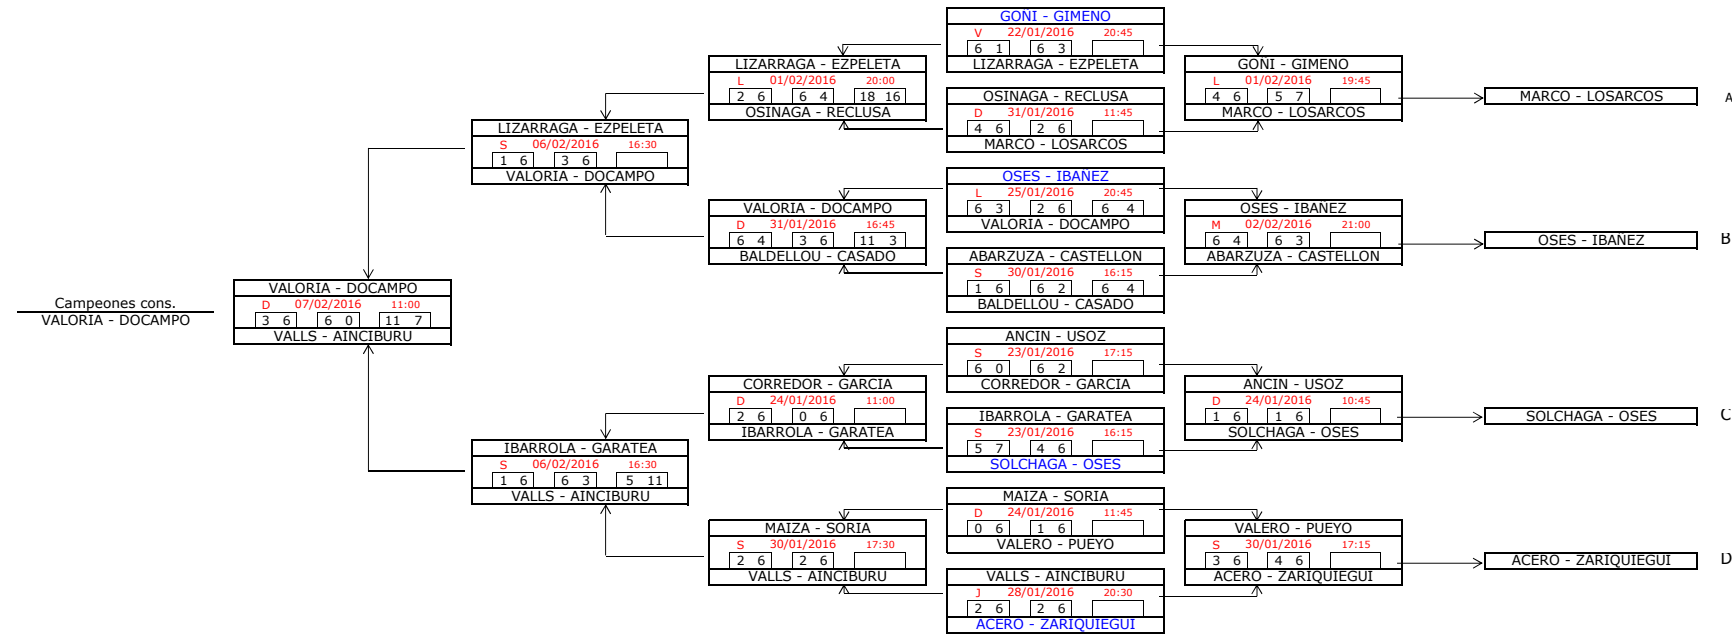

1ª Categoría (F)

FASE PREVIA

CABEZAS DE SERIE		
5	SOLCHAGA - OSES	9900
6	ACERO - ZARIQUIEGUI	9802
7	OSES - IBANEZ	9750
8	GONI - GIMENO	9714