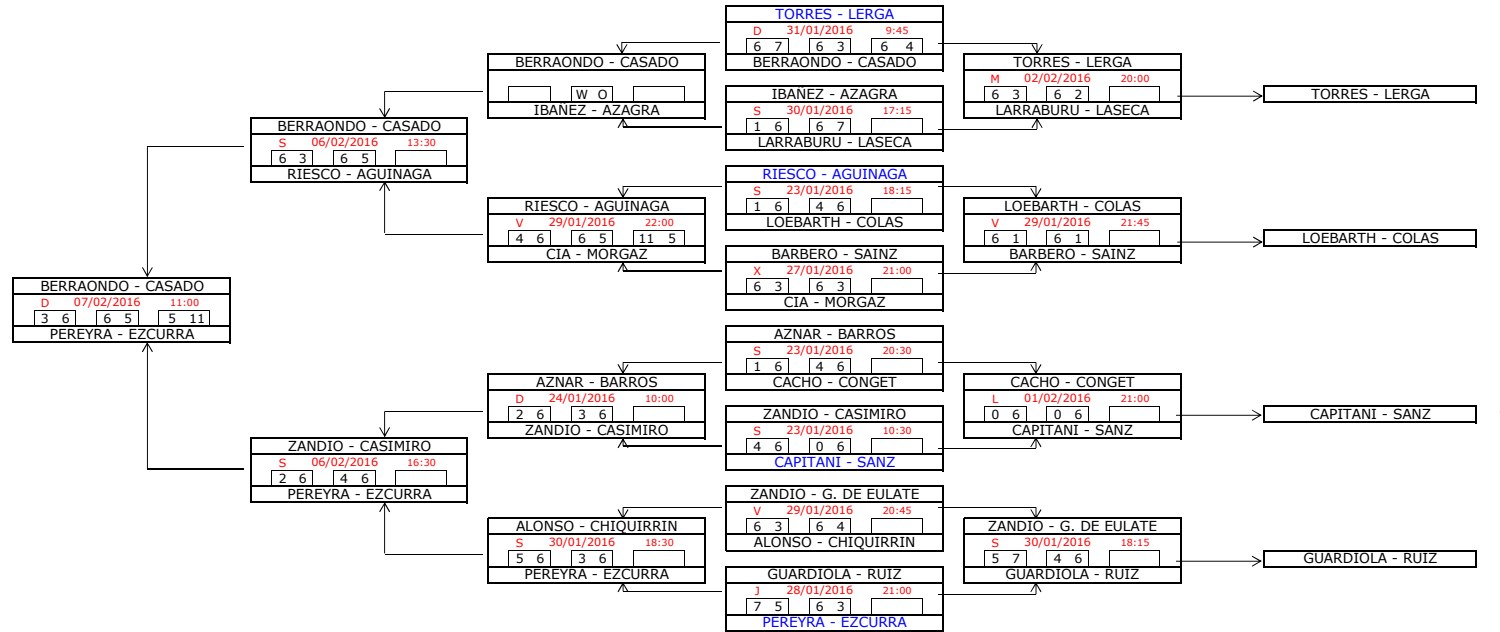

## FASE PREVIA

CABEZAS DE SERIE		
5	CAPITANI - SANZ	10519
6	PEREYRA - EZCURRA	10276
7	RIESCO - AGUINAGA	9611
8	TORRES - LERGA	9296

# 5ª Categoría (F)

CABEZAS DE SERIE		
1	LORONO - LORENTE	3190
2	UBAGO - OSORIO	3188
3	ILZARBE - REDIN	3172
4	AGUDO - IRIGOYEN	3104
5	SAN ROMAN - S. OLALLA	2934
6	COLELL - ARDANAZ	2878
7	GOÑI - HUARTE	2841
8	ARDANAZ - SUESCUN	3097

# 6ª Categoría (F)

CABEZAS DE SERIE		
1	IRIARTE - IRIARTE	1579
2	SANTESTEBAN - SALAVERRI	1506
3	BARAIBAR - ERDOZAIN	1436
4	CABALLERO - CABALLERO	1277
5	SAMPIETRO - PEREZ	1134
6	SANTAMARIA - RECALDE	1390
7	ANSO - VIRTO	1014
8	AGUINAGA - ESCRIBANO	916