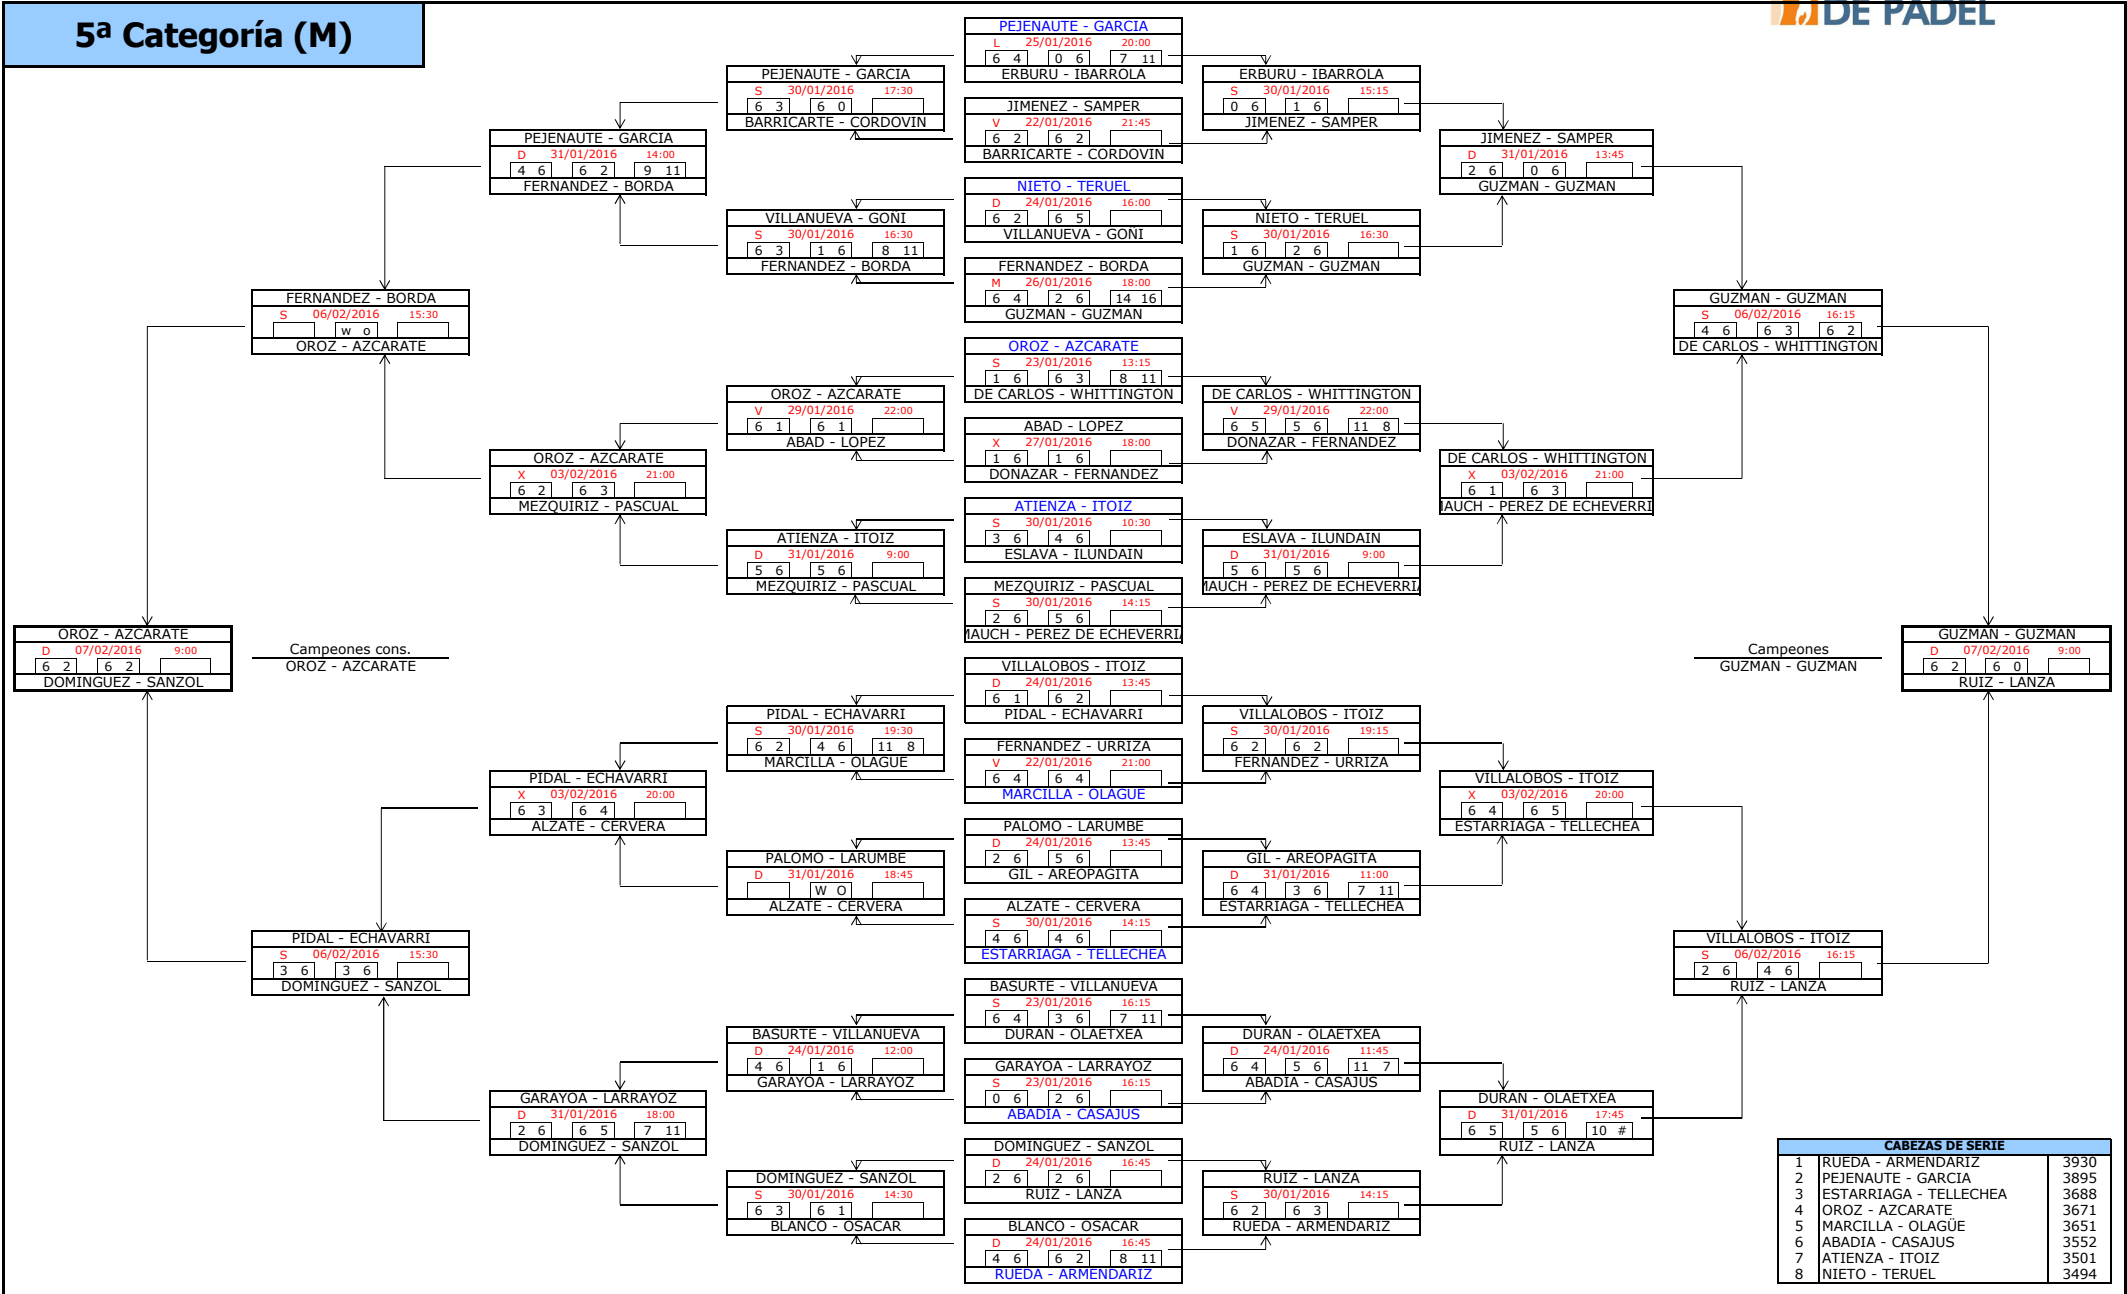

5ª Categoría (M)

CABEZAS DE SERIE		
1	RUEDA - ARMENDARIZ	3930
2	PEJENAUTE - GARCIA	3895
3	ESTARRIAGA - TELLECHEA	3688
4	OROZ - AZCARATE	3671
5	MARCILLA - OLAGÜE	3651
6	ABADIA - CASAJUS	3552
7	ATIENZA - ITOIZ	3501
8	NIETO - TERUEL	3494